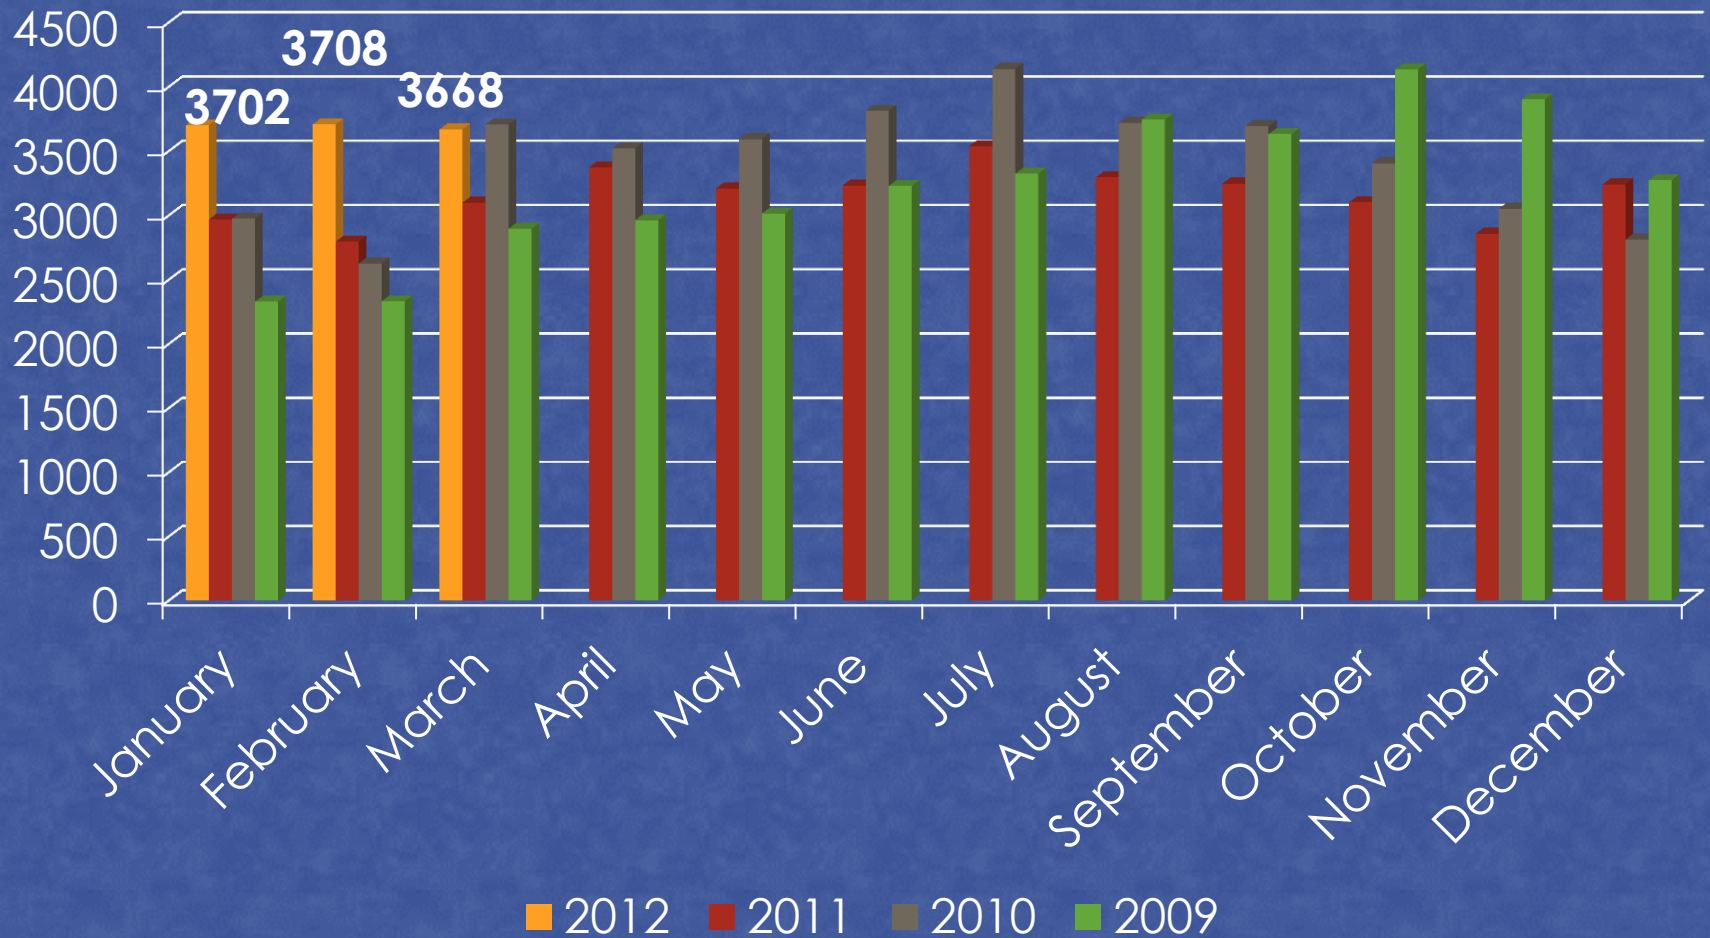

# Owatonna Crime Data

# TOTAL EVENTS

## Nuisance violations

2009 2010 2011 2012

# TWO YEAR COMPARISON

	Calls		Reports		DWI		Warnings		Citations	
	2012	2011	2012	2011	2012	2011	2012	2011	2012	2011
<b>Jan</b>	3,702	2,969	242	245	6	11	462	384	227	137
<b>Feb</b>	3,708	2,796	219	246	15	11	581	385	208	160
<b>Mar</b>	3,668	3,099	277	256	11	25	500	442	227	177
<b>1st QTR</b>	11,078	8,864	738	747	32	47	1,543	1,211	662	474