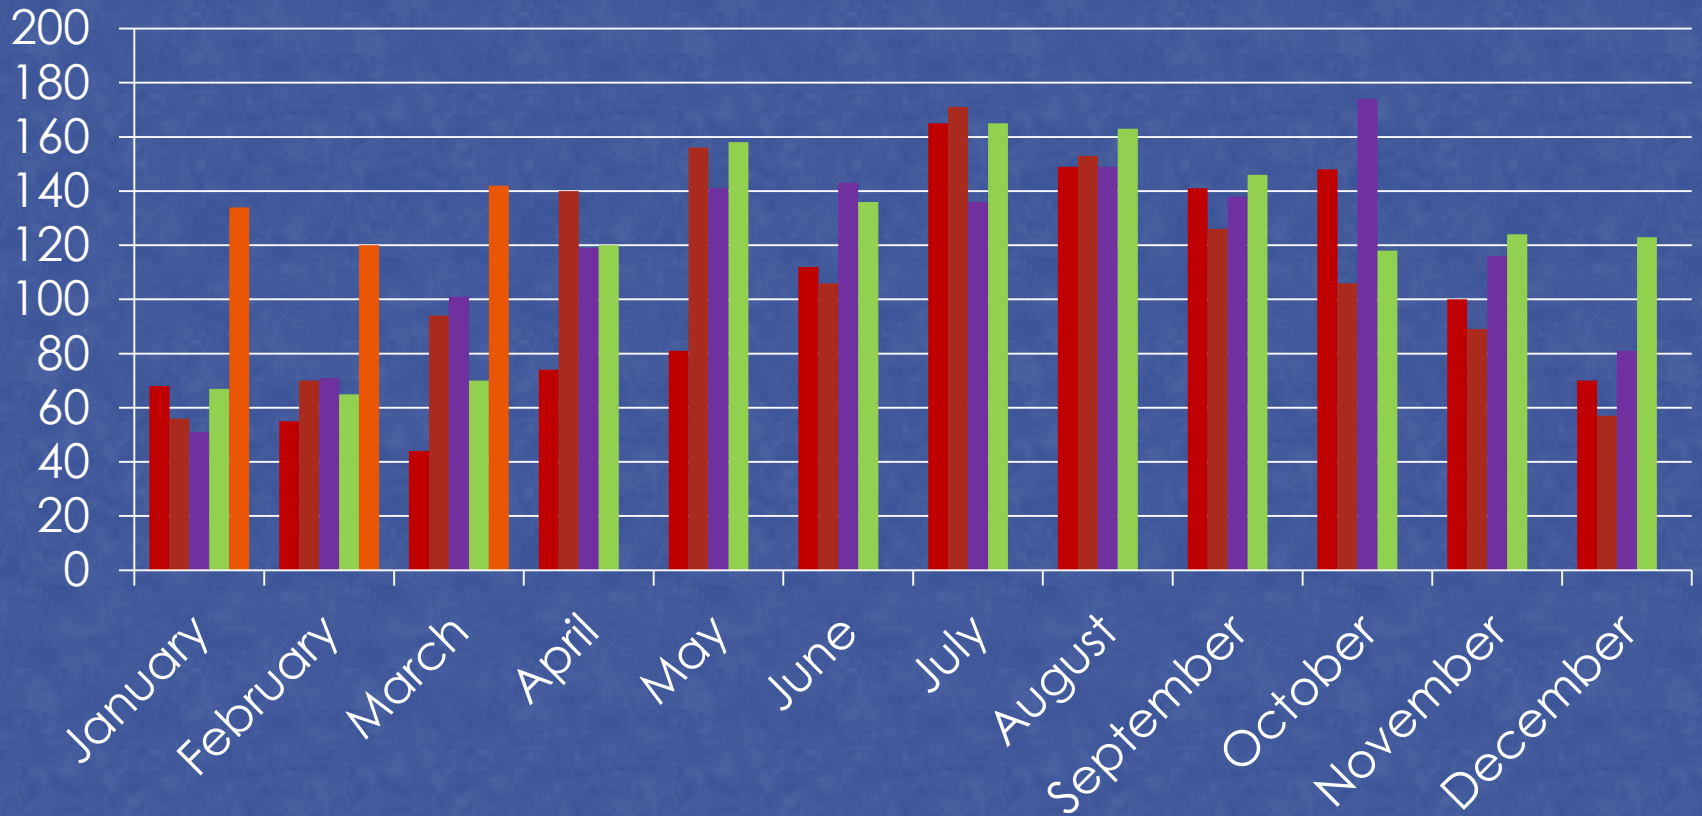

## Disorderly violations

2009 2010 2011 2012

## Nuisance violations

2009 2010 2011 2012

# ANIMAL CONTROL CALLS

■ 2008   
 ■ 2009   
 ■ 2010   
 ■ 2011   
 ■ 2012

**Total Animal Calls:**   
 1207   
 1324   
 1420   
 1455   
 396 (through 03/31/12)