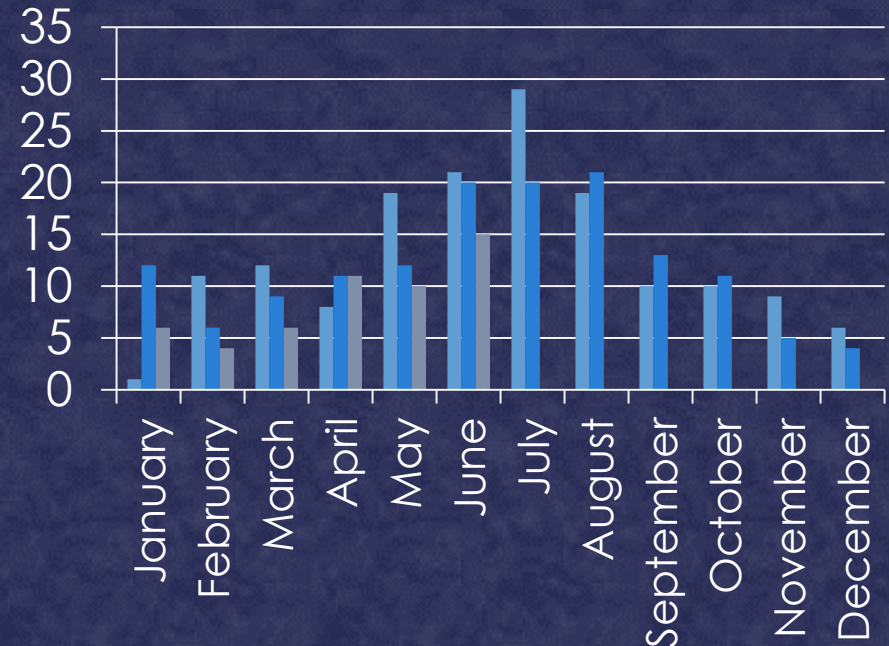

# PART I CRIMES

	2008	2009	2010	2011
<b>Homicide</b>	<b>0</b>	<b>0</b>	<b>0</b>	<b>0</b>
<b>Rape</b>	<b>0</b>	<b>7</b>	<b>4</b>	<b>1</b>
<b>Robbery</b>	<b>1</b>	<b>3</b>	<b>4</b>	<b>1</b>
<b>Aggravated Assault</b>	<b>17</b>	<b>20</b>	<b>28</b>	<b>12</b>
<b>Burglary</b>	<b>79</b>	<b>81</b>	<b>75</b>	<b>63</b>
<b>Theft</b>	<b>432</b>	<b>352</b>	<b>379</b>	<b>137</b>
<b>Vehicle Theft</b>	<b>18</b>	<b>16</b>	<b>20</b>	<b>8</b>
<b>Arson</b>	<b>6</b>	<b>1</b>	<b>1</b>	<b>0</b>

# DISORDERLY & NUISANCE VIOLATIONS

## Disorderly violations

■ 2009 ■ 2010 ■ 2011

## Nuisance violations

■ 2009 ■ 2010 ■ 2011