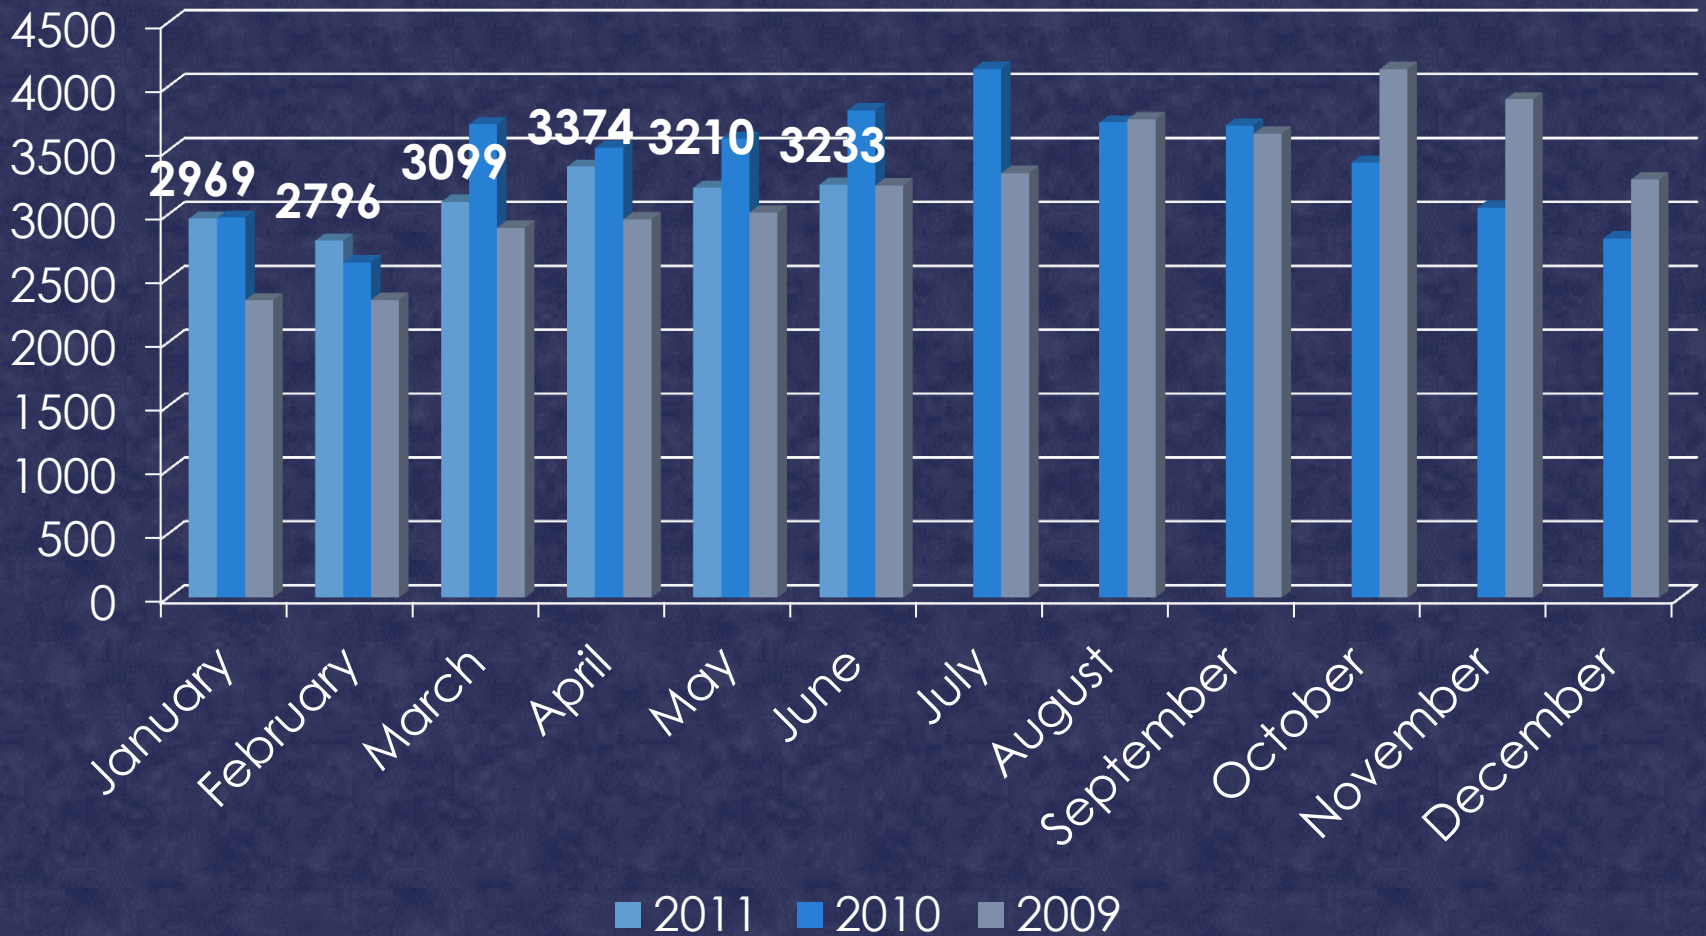

# Owatonna Crime Data

# TOTAL EVENTS

# TRAFFIC STOPS

	Jan	Feb	Mar	April	May	Jun	July	Aug	Sept	Oct	Nov	Dec
2009	1284	1175	1102	1168	1172	915	1049	1137	999	1122	1059	1061
2010	1053	939	1298	1319	1299	1419	1498	1342	1187	1221	913	714
2011	787	791	966	971	978	649						

# TWO YEAR COMPARISON

	Calls		Reports		DWI		Warnings		Citations	
	2010	2011	2010	2011	2010	2011	2010	2011	2010	2011
<b>April</b>	3523	<b>3374</b>	263	<b>255</b>	12	<b>12</b>	607	<b>443</b>	344	<b>207</b>
<b>May</b>	3593	<b>3210</b>	283	<b>248</b>	6	<b>8</b>	942	<b>416</b>	333	<b>320</b>
<b>June</b>	3814	<b>3233</b>	306	<b>297</b>	10	<b>12</b>	669	<b>429</b>	386	<b>256</b>
<b>2<sup>nd</sup> QTR Totals</b>	10930	<b>9817</b>	852	<b>800</b>	28	<b>32</b>	2218	<b>1288</b>	1063	<b>783</b>