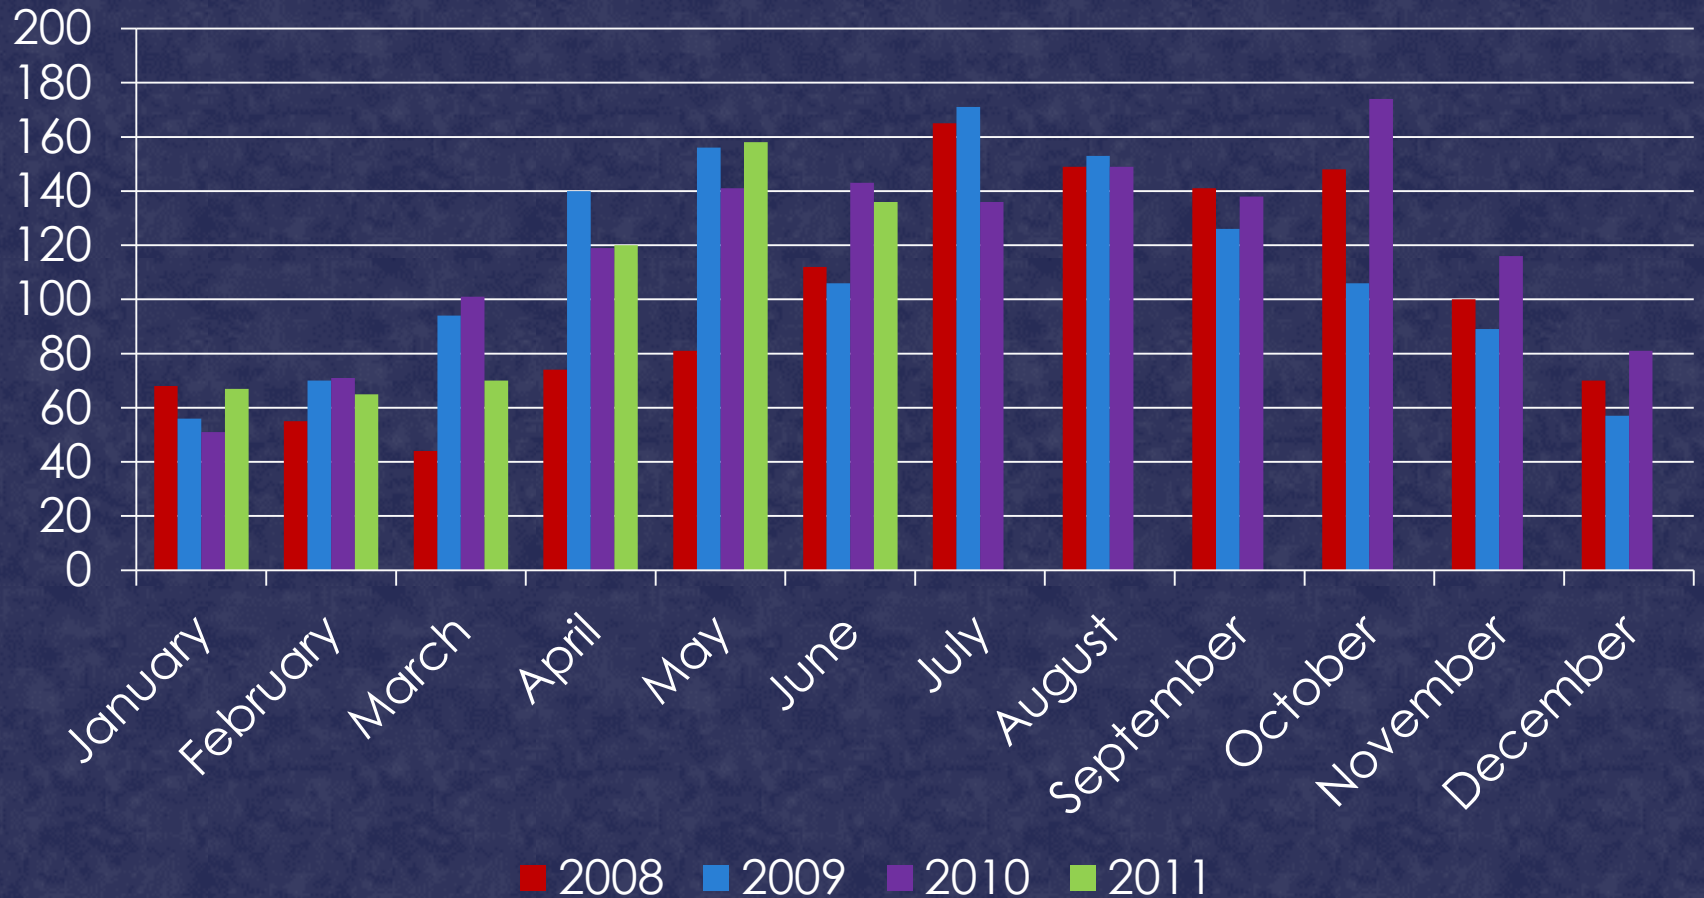

# TRAFFIC STOPS

	Jan	Feb	Mar	April	May	Jun	July	Aug	Sept	Oct	Nov	Dec
2009	1284	1175	1102	1168	1172	915	1049	1137	999	1122	1059	1061
2010	1053	939	1298	1319	1299	1419	1498	1342	1187	1221	913	714
2011	787	791	966	971	978	649						

## Disorderly violations

■ 2009 ■ 2010 ■ 2011

## Nuisance violations

■ 2009 ■ 2010 ■ 2011

# ANIMAL CONTROL CALLS

■ 2008 ■ 2009 ■ 2010 ■ 2011

**Total Animal Calls:**                      1207      1324      1420      616 (as of 06/30/2011)