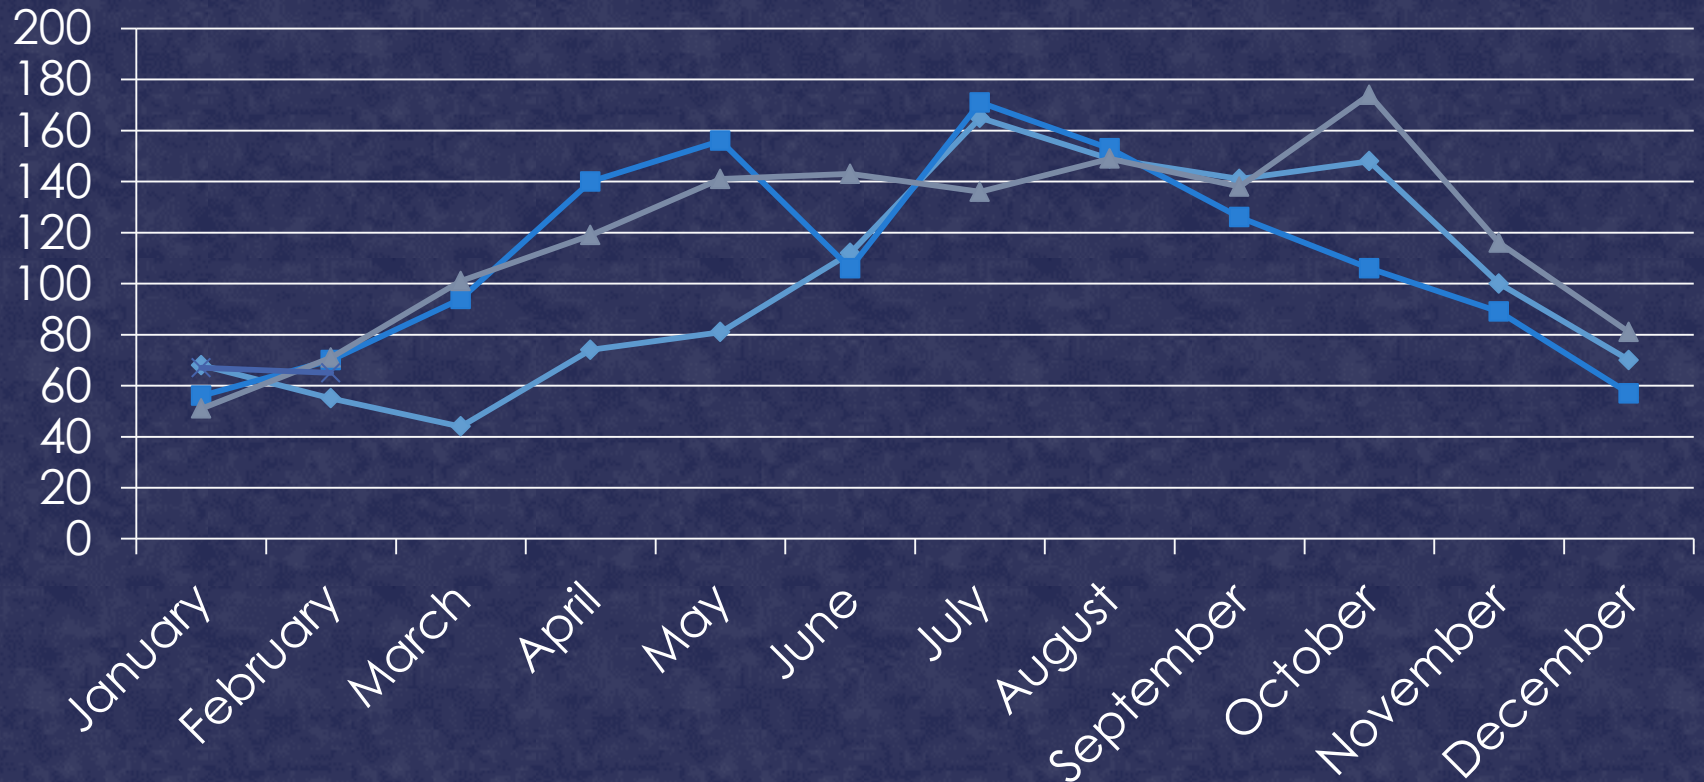

## Disorderly violations

■ 2009 ■ 2010 ■ 2011

## Nuisance violations

■ 2009 ■ 2010 ■ 2011

# ANIMAL CONTROL CALLS

◆ 2008    ■ 2009    ▲ 2010    \* 2011

**Total Animal Calls:**      1207      1324      1420      132 (as of 02/28/2011)