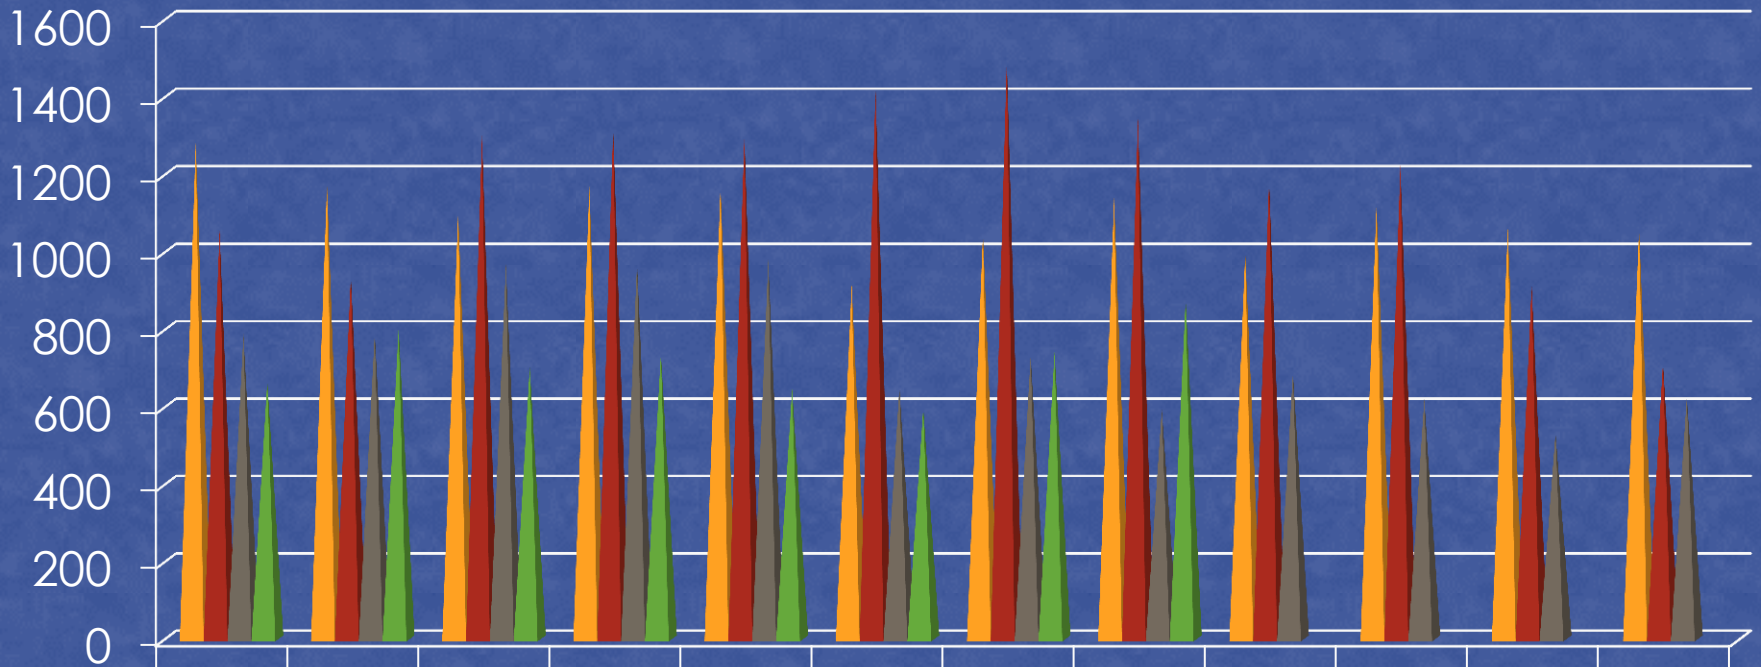

# Owatonna Crime Data

# TOTAL EVENTS

# TRAFFIC STOPS

	Jan	Feb	Mar	April	May	Jun	July	Aug	Sept	Oct	Nov	Dec
2009	1284	1175	1102	1168	1172	915	1049	1137	999	1122	1059	1061
2010	1053	939	1298	1319	1299	1419	1498	1342	1187	1221	913	714
2011	787	791	966	971	978	649	732	593	688	619	531	625
2012	666	803	702	738	645	596	740	878				

## Nuisance violations

2009 2010 2011 2012