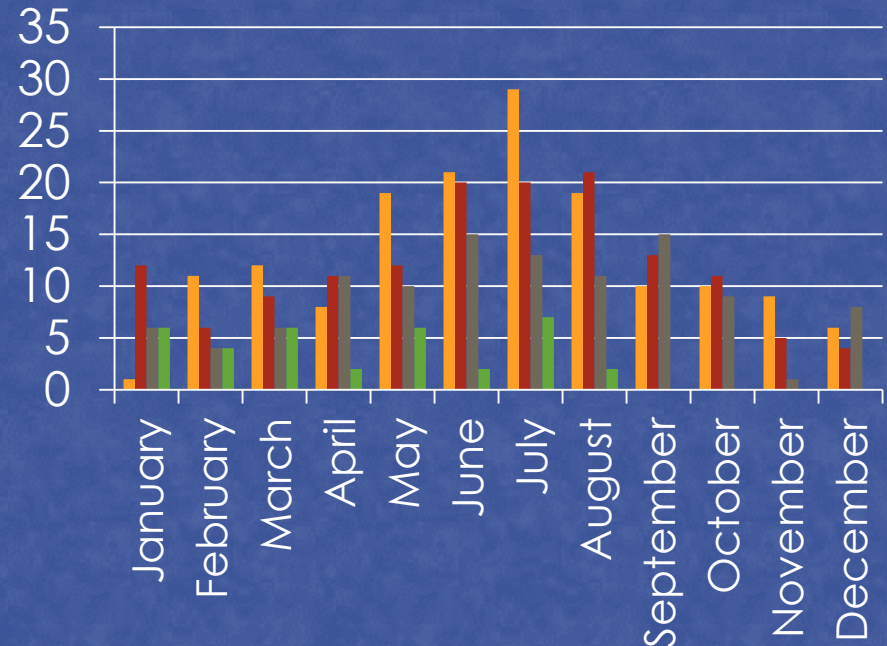

# TRAFFIC STOPS

	Jan	Feb	Mar	April	May	Jun	July	Aug	Sept	Oct	Nov	Dec
2009	1284	1175	1102	1168	1172	915	1049	1137	999	1122	1059	1061
2010	1053	939	1298	1319	1299	1419	1498	1342	1187	1221	913	714
2011	787	791	966	971	978	649	732	593	688	619	531	625
2012	666	803	702	738	645	596	740	878				

# DISORDERLY & NUISANCE VIOLATIONS

## Disorderly violations

2009 2010 2011 2012

## Nuisance violations

2009 2010 2011 2012