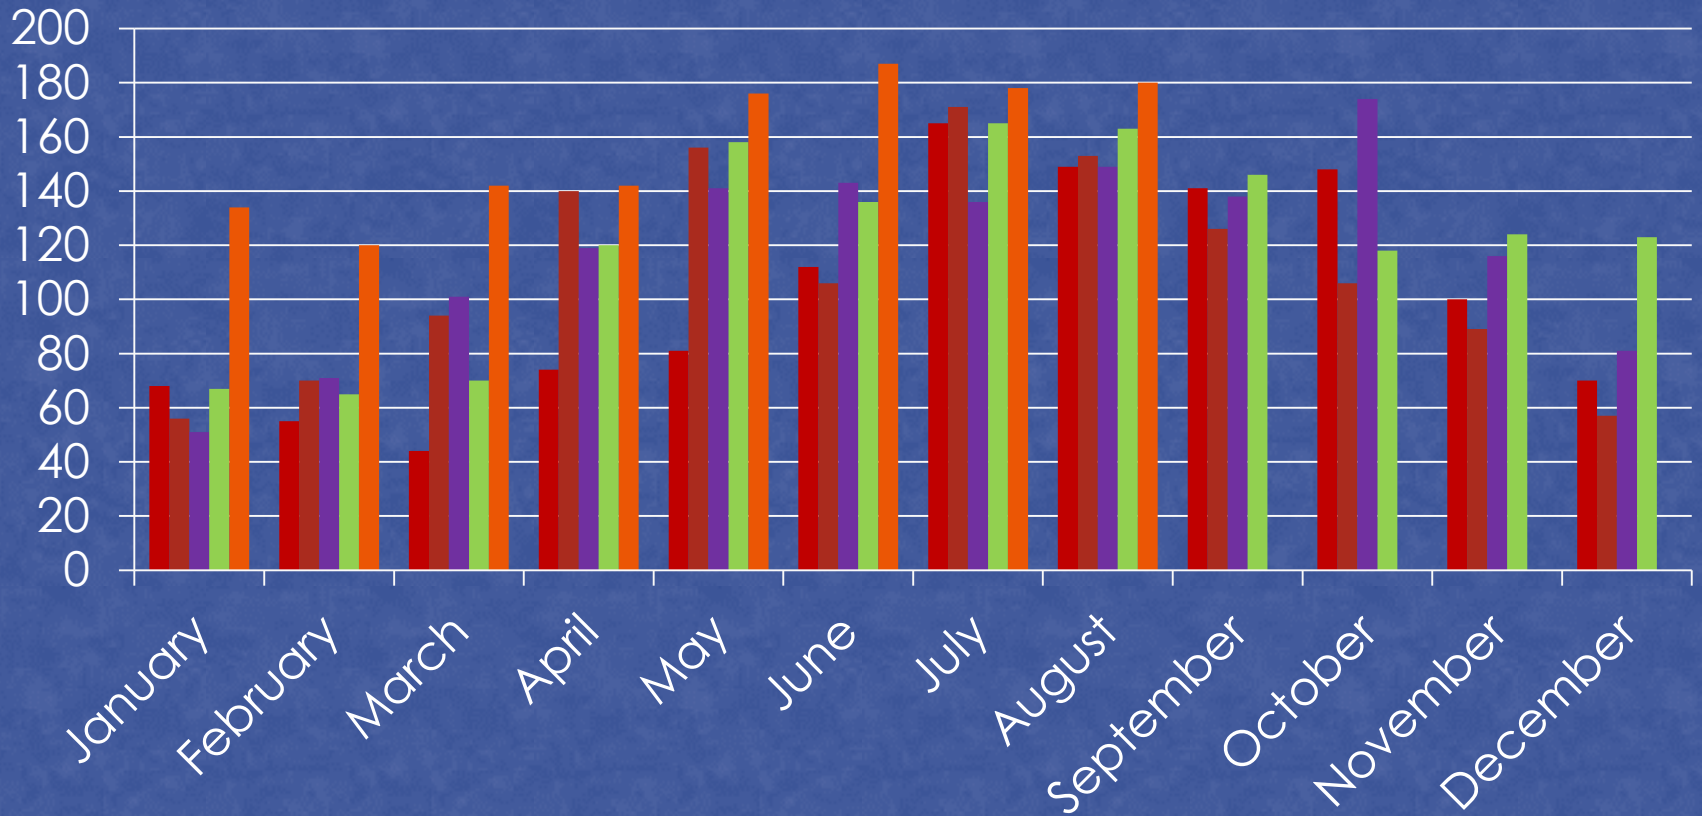

# TRAFFIC STOPS

	Jan	Feb	Mar	April	May	Jun	July	Aug	Sept	Oct	Nov	Dec
2009	1284	1175	1102	1168	1172	915	1049	1137	999	1122	1059	1061
2010	1053	939	1298	1319	1299	1419	1498	1342	1187	1221	913	714
2011	787	791	966	971	978	649	732	593	688	619	531	625
2012	666	803	702	738	645	596	740	878				

## Disorderly violations

2009 2010 2011 2012

## Nuisance violations

2009 2010 2011 2012

# ANIMAL CONTROL CALLS

■ 2008   
 ■ 2009   
 ■ 2010   
 ■ 2011   
 ■ 2012

**Total Animal Calls:**    1207    1324    1420    1455    1259 (through 08/31/12)