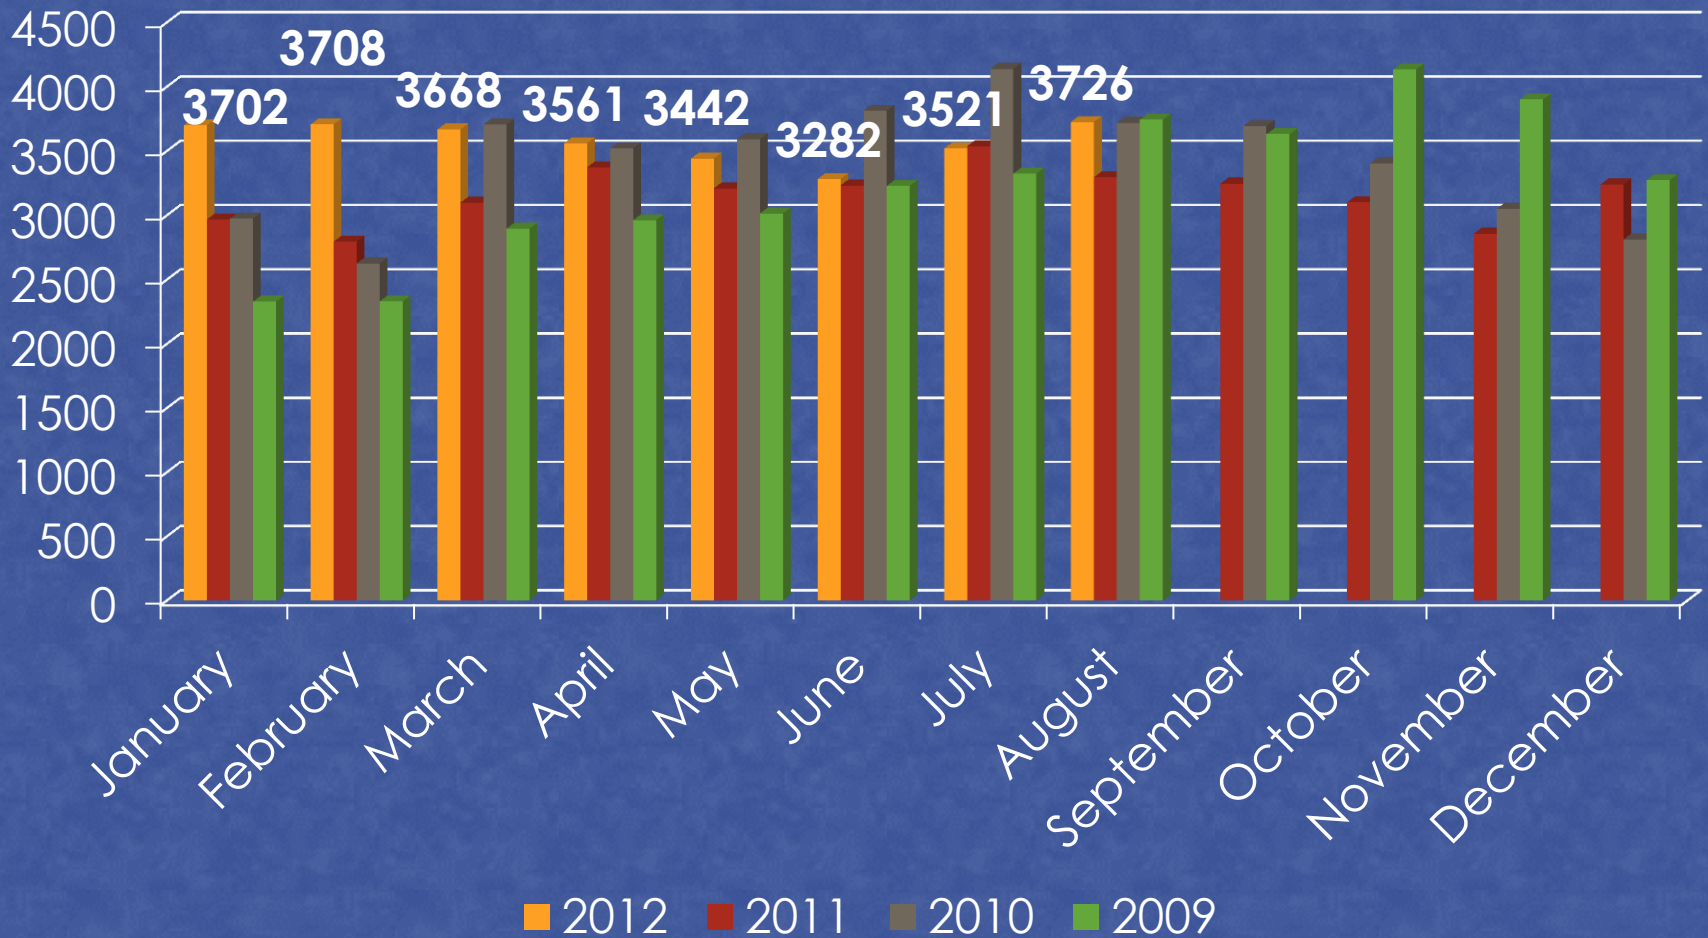

# Owatonna Crime Data

# TOTAL EVENTS

# TRAFFIC STOPS

	Jan	Feb	Mar	April	May	Jun	July	Aug	Sept	Oct	Nov	Dec
2009	1284	1175	1102	1168	1172	915	1049	1137	999	1122	1059	1061
2010	1053	939	1298	1319	1299	1419	1498	1342	1187	1221	913	714
2011	787	791	966	971	978	649	732	593	688	619	531	625
2012	666	803	702	738	645	596	740	878				

## Nuisance violations

2009 2010 2011 2012