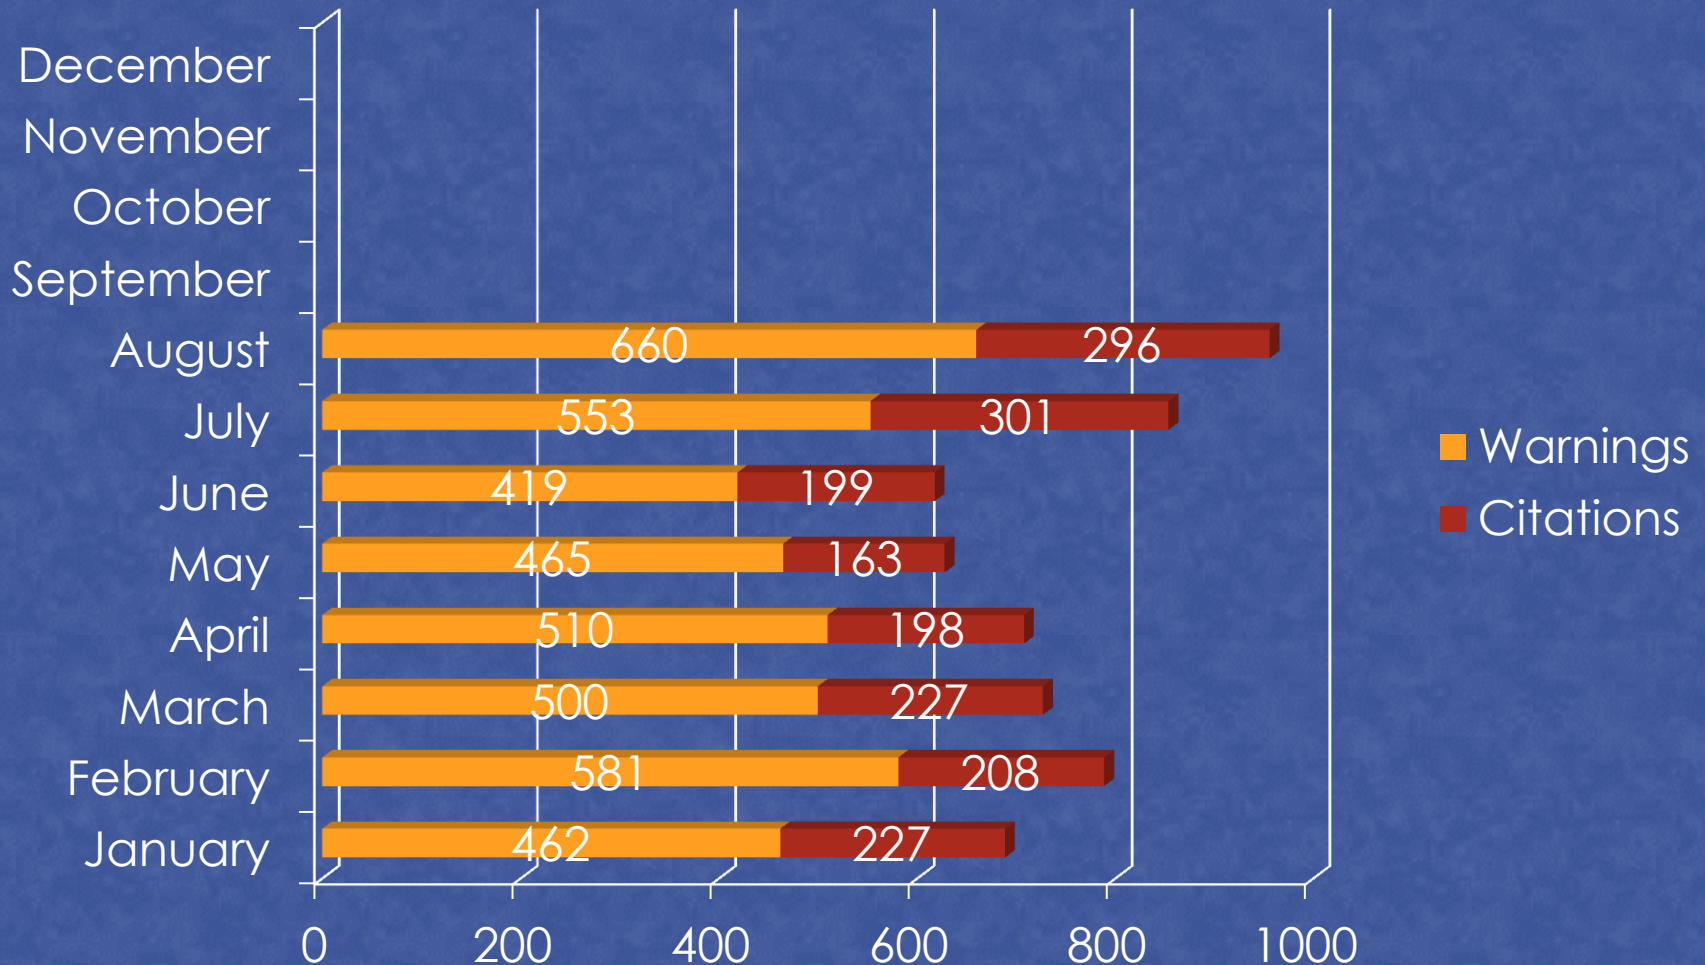

CITATIONS & WARNINGS