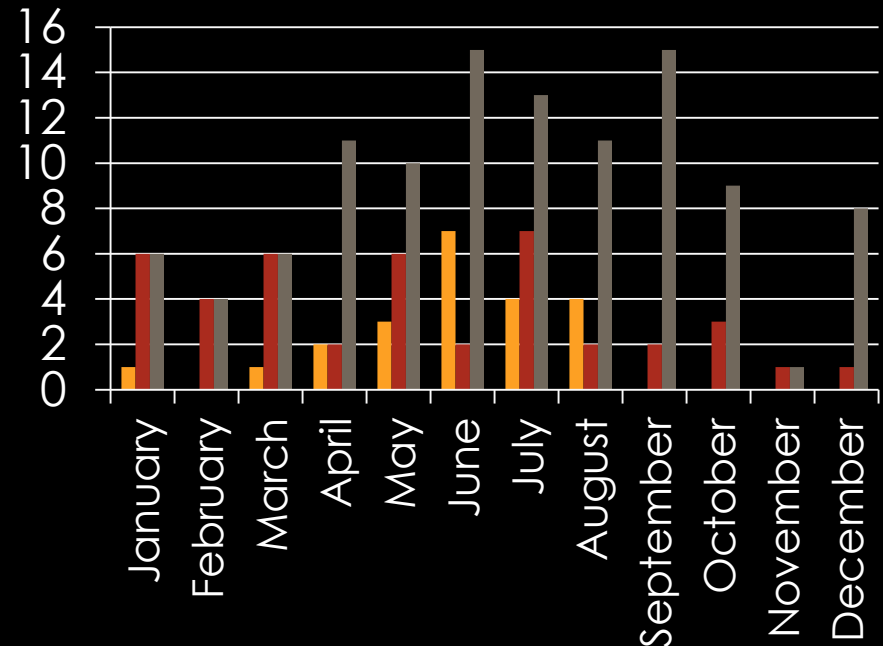

# PART I CRIMES

	2011	2012	2013
<b>Homicide</b>	<b>0</b>	<b>0</b>	<b>0</b>
<b>Rape</b>	<b>5</b>	<b>7</b>	<b>2</b>
<b>Robbery</b>	<b>11</b>	<b>1</b>	<b>6</b>
<b>Aggravated Assault</b>	<b>18</b>	<b>24</b>	<b>20</b>
<b>Burglary</b>	<b>118</b>	<b>75</b>	<b>87</b>
<b>Theft</b>	<b>345</b>	<b>485</b>	<b>331</b>
<b>Vehicle Theft</b>	<b>19</b>	<b>19</b>	<b>17</b>
<b>Arson</b>	<b>0</b>	<b>4</b>	<b>2</b>

# DISORDERLY & NUISANCE VIOLATIONS

## Disorderly violations

2013 2012 2011

## Nuisance violations

2013 2012 2011