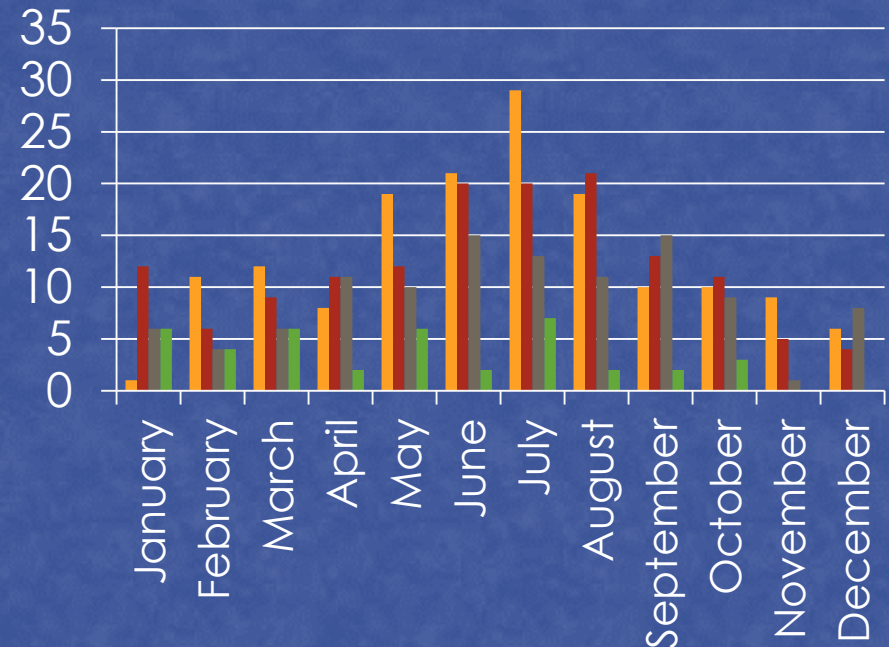

Owatonna Crime Data

October 2012

TOTAL EVENTS

TRAFFIC STOPS

	Jan	Feb	Mar	April	May	Jun	July	Aug	Sept	Oct	Nov	Dec
2009	1284	1175	1102	1168	1172	915	1049	1137	999	1122	1059	1061
2010	1053	939	1298	1319	1299	1419	1498	1342	1187	1221	913	714
2011	787	791	966	971	978	649	732	593	688	619	531	625
2012	666	803	702	738	645	596	740	878	565	670		

DISORDERLY & NUISANCE VIOLATIONS

Disorderly violations

2009 2010 2011 2012

Nuisance violations

2009 2010 2011 2012

ANIMAL CONTROL CALLS

■ 2008
 ■ 2009
 ■ 2010
 ■ 2011
 ■ 2012

Total Animal Calls: 1207 1324 1420 1455 1612 (through 10/31/12)

TWO YEAR COMPARISON

	Calls		Reports		DWI		Warnings		Citations	
	2012	2011	2012	2011	2012	2011	2012	2011	2012	2011
Oct	3572	3102	295	266	7	5	484	388	224	210
Nov		2859		266		4		387		180
Dec		3241		241		5		475		169
4th QTR 2012		9202		773		14		1250		559