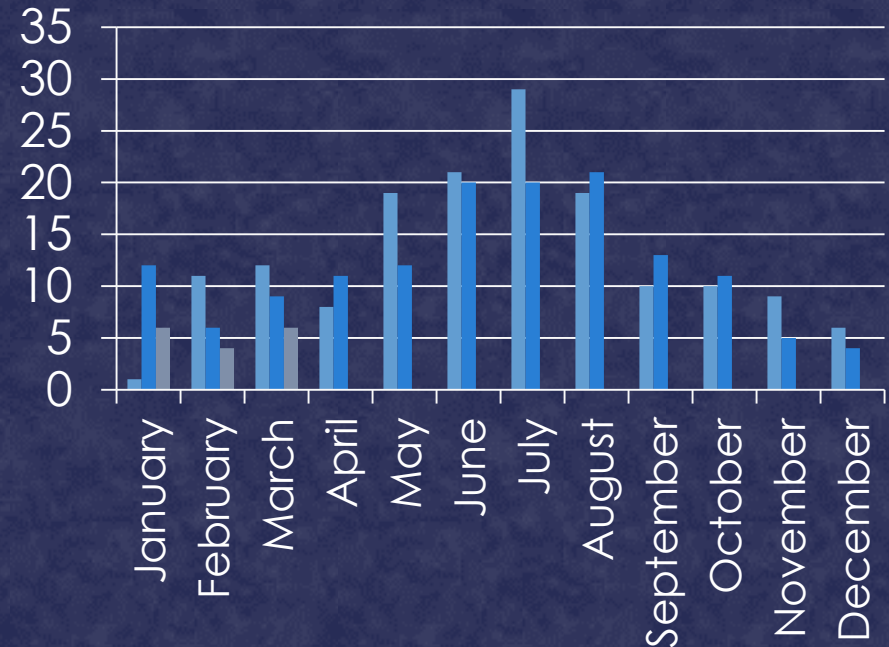

# PART I CRIMES

	2008	2009	2010	2011
<b>Homicide</b>	<b>0</b>	<b>0</b>	<b>0</b>	<b>0</b>
<b>Rape</b>	<b>0</b>	<b>7</b>	<b>4</b>	<b>1</b>
<b>Robbery</b>	<b>1</b>	<b>3</b>	<b>4</b>	<b>1</b>
<b>Aggravated Assault</b>	<b>17</b>	<b>20</b>	<b>28</b>	<b>8</b>
<b>Burglary</b>	<b>79</b>	<b>81</b>	<b>75</b>	<b>34</b>
<b>Theft</b>	<b>432</b>	<b>352</b>	<b>379</b>	<b>55</b>
<b>Vehicle Theft</b>	<b>18</b>	<b>16</b>	<b>20</b>	<b>7</b>
<b>Arson</b>	<b>6</b>	<b>1</b>	<b>1</b>	<b>0</b>

# DISORDERLY & NUISANCE VIOLATIONS

## Disorderly violations

■ 2009 ■ 2010 ■ 2011

## Nuisance violations

■ 2009 ■ 2010 ■ 2011