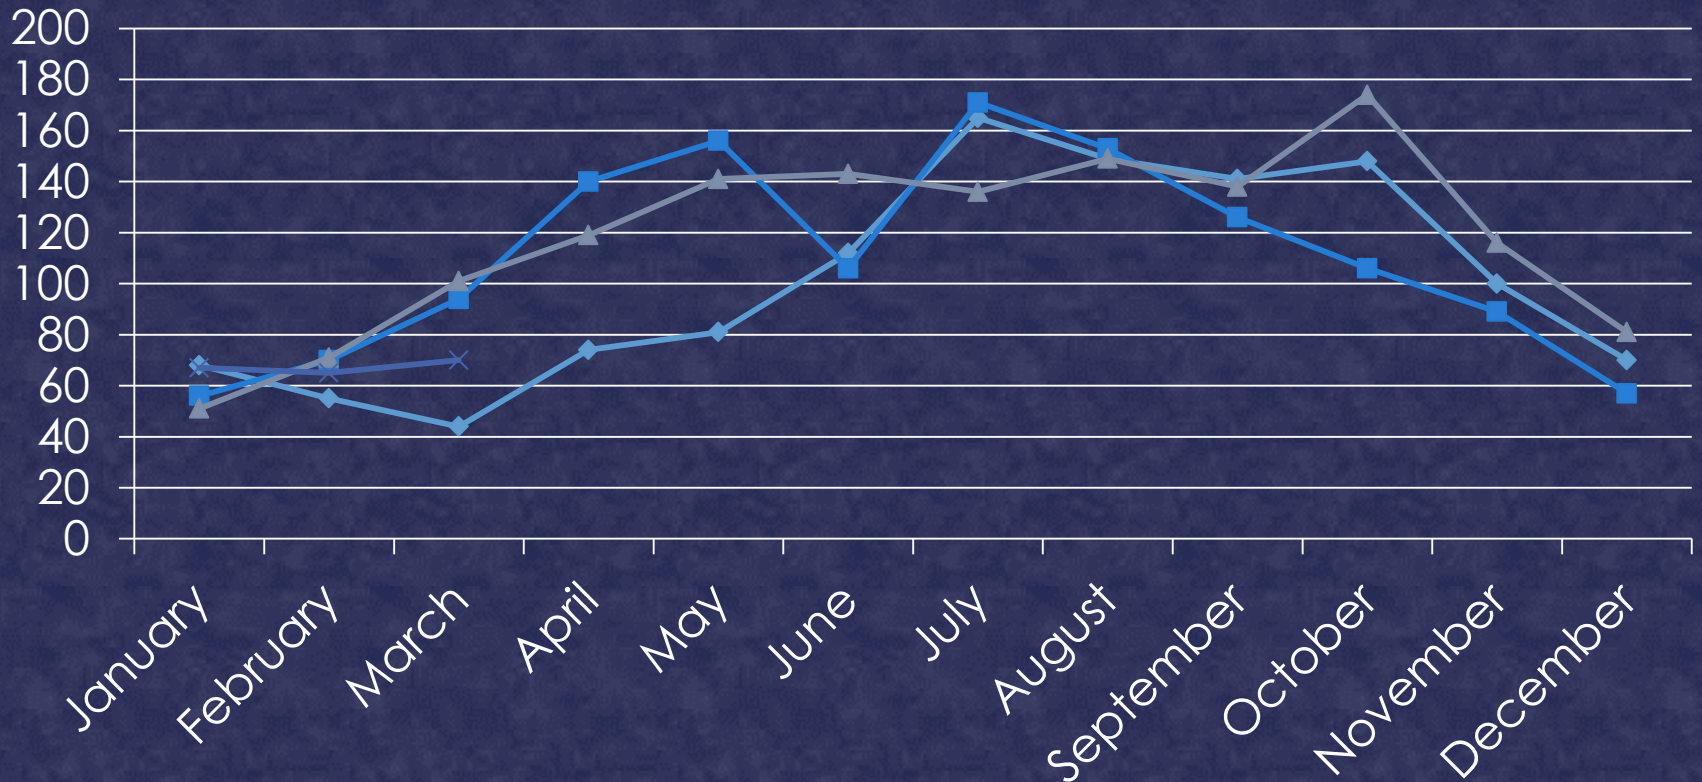

## Disorderly violations

■ 2009 ■ 2010 ■ 2011

## Nuisance violations

■ 2009 ■ 2010 ■ 2011

# ANIMAL CONTROL CALLS

◆ 2008    ■ 2009    ▲ 2010    \* 2011

**Total Animal Calls:**      1207      1324      1420      202 (as of 03/31/2011)