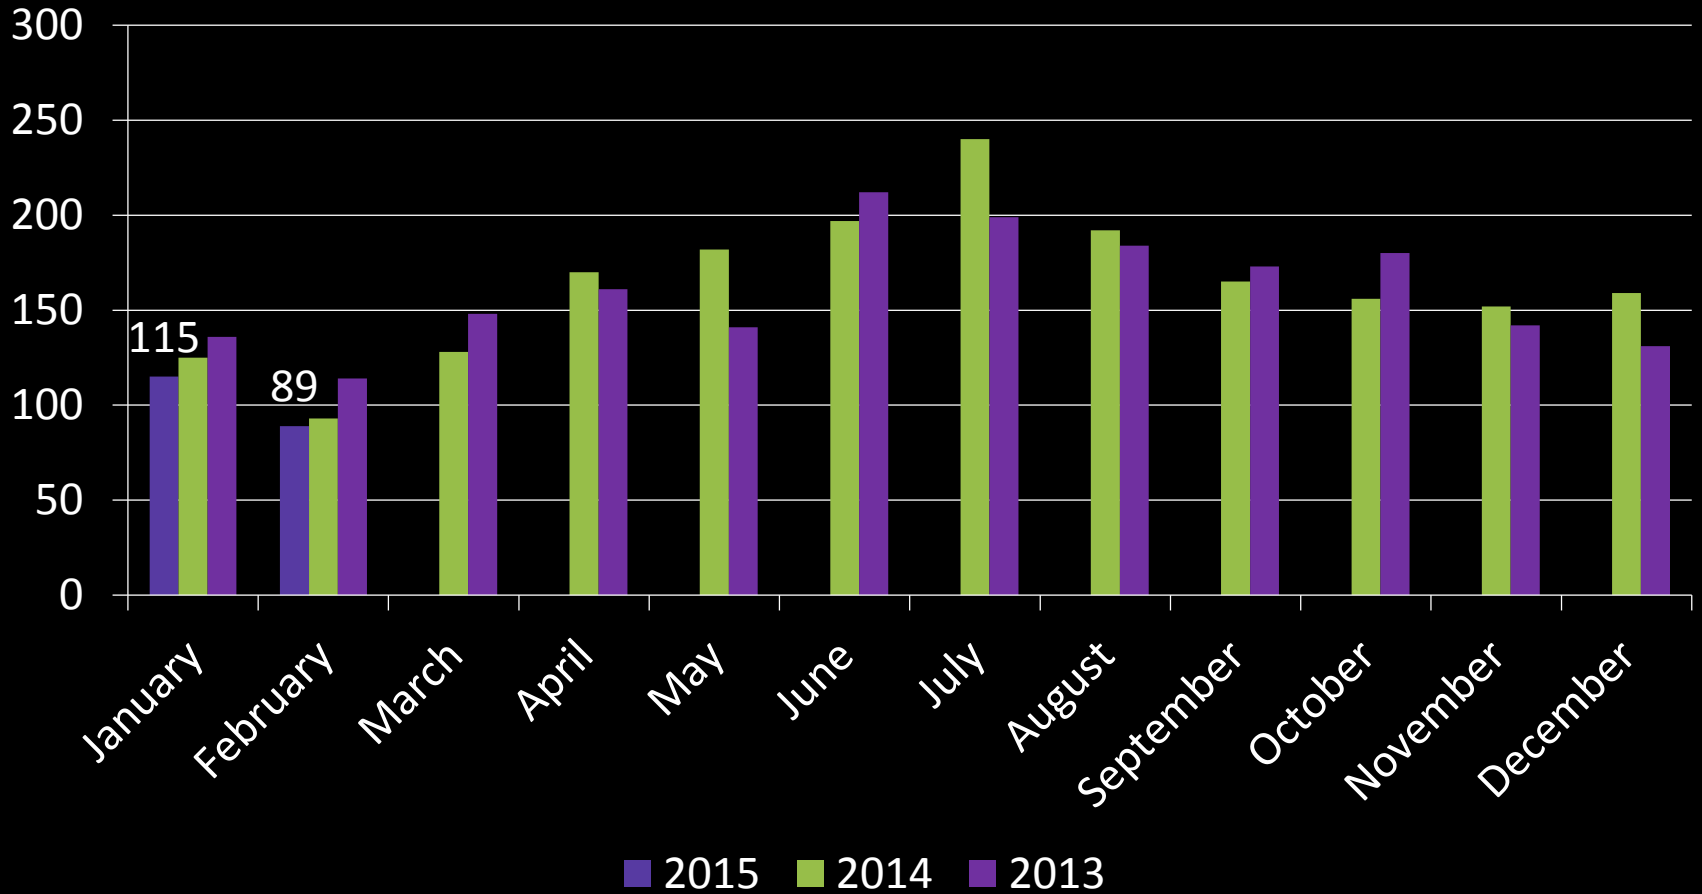

# Disorderly & nuisance violations

## Disorderly violations

■ 2015 ■ 2014 ■ 2013

## Nuisance violations

■ 2015 ■ 2014 ■ 2013

# *Animal control calls*

■ 2015 ■ 2014 ■ 2013

**Total Animal Calls:**

115

1959

1921