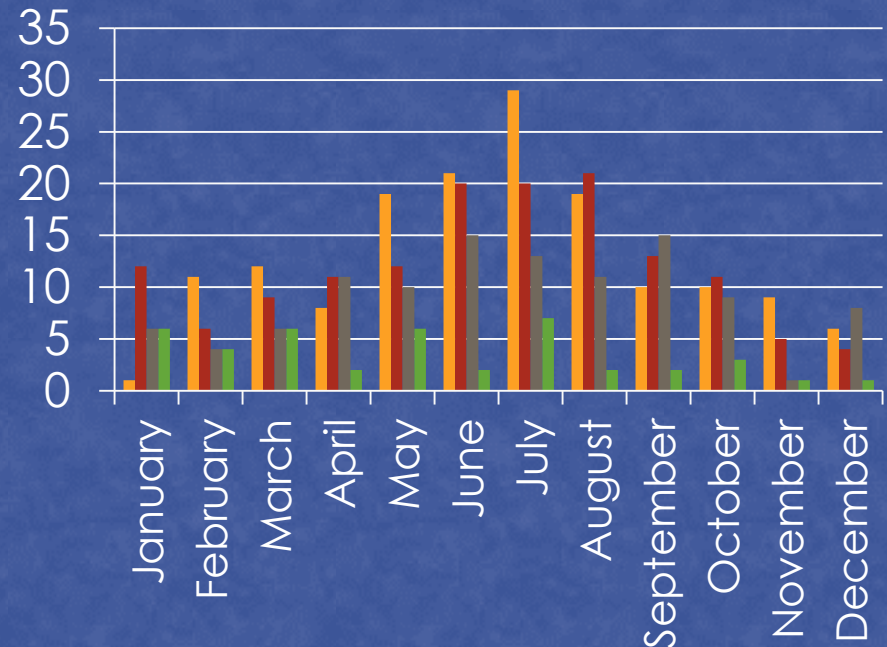

Owatonna Crime Data

December 2012

TOTAL EVENTS

TRAFFIC STOPS

	Jan	Feb	Mar	April	May	Jun	July	Aug	Sept	Oct	Nov	Dec
2009	1284	1175	1102	1168	1172	915	1049	1137	999	1122	1059	1061
2010	1053	939	1298	1319	1299	1419	1498	1342	1187	1221	913	714
2011	787	791	966	971	978	649	732	593	688	619	531	625
2012	666	803	702	738	645	596	740	878	565	670	557	592

DISORDERLY & NUISANCE VIOLATIONS

Disorderly violations

2009 2010 2011 2012

Nuisance violations

2009 2010 2011 2012

ANIMAL CONTROL CALLS

■ 2008
 ■ 2009
 ■ 2010
 ■ 2011
 ■ 2012

Total Animal Calls: 1207 1324 1420 1455 1911

TWO YEAR COMPARISON

	Calls		Reports		DWI		Warnings		Citations	
	2012	2011	2012	2011	2012	2011	2012	2011	2012	2011
Oct	3572	3102	295	266	7	5	484	388	224	210
Nov	3067	2859	286	266	20	4	406	387	149	180
Dec	2929	3241	235	241	10	5	451	475	199	169
4th QTR 2012	9568	9202	816	773	37	14	1341	1250	572	559