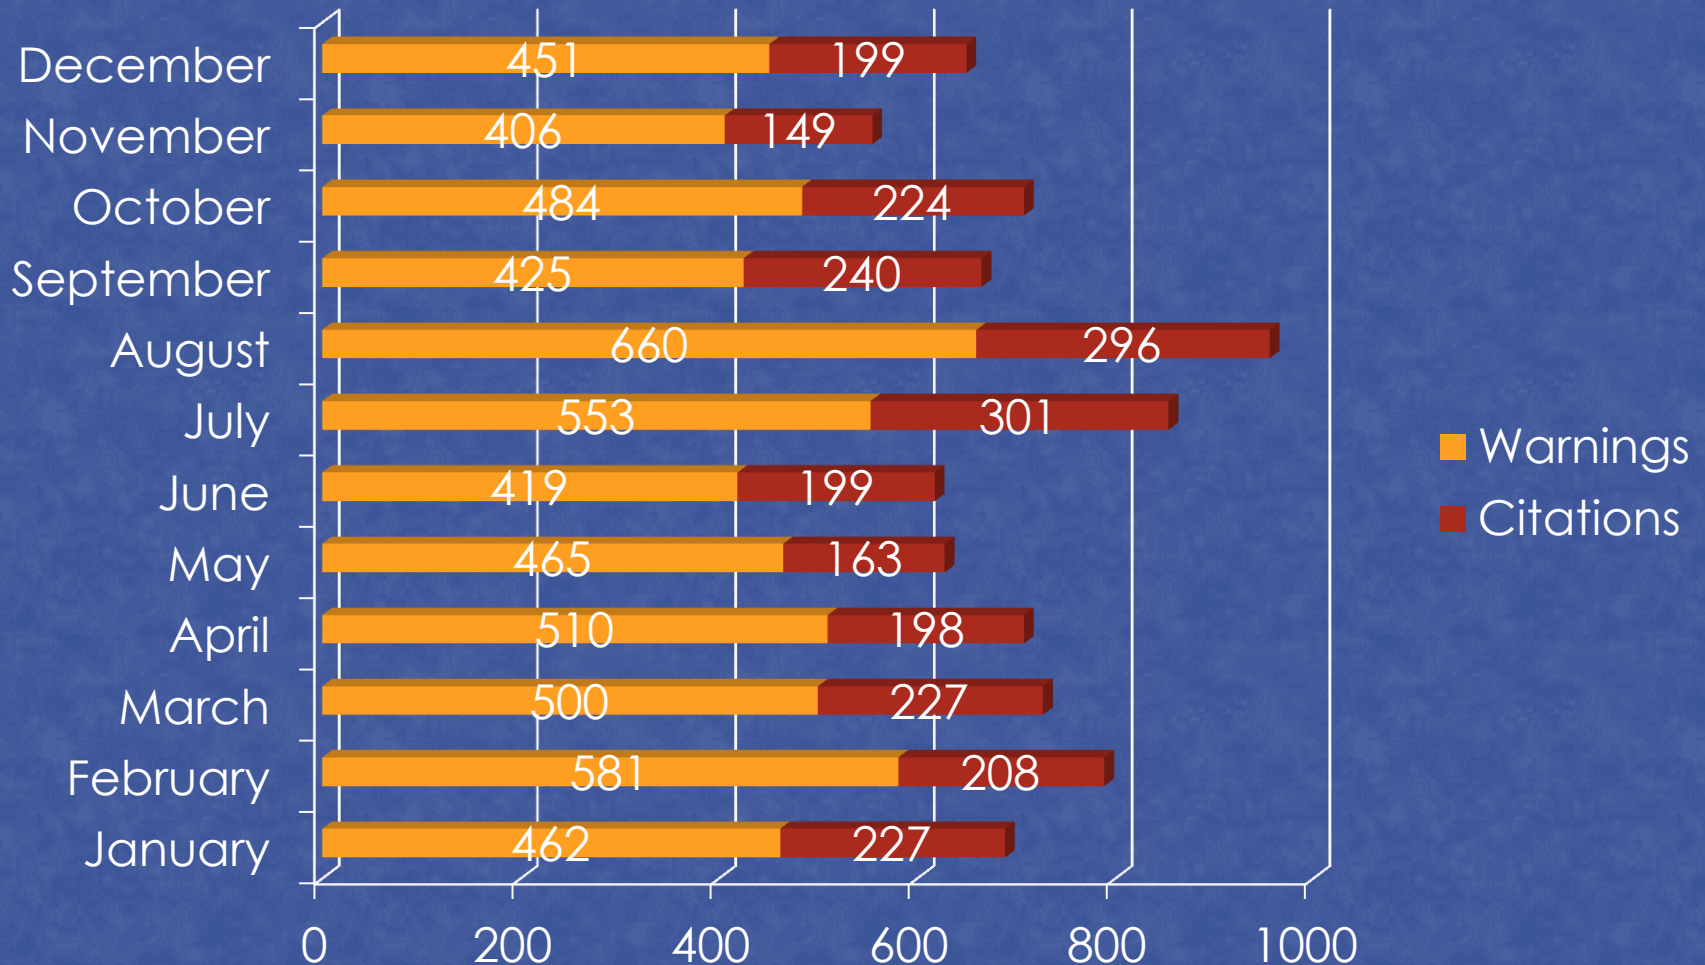

CITATIONS & WARNINGS