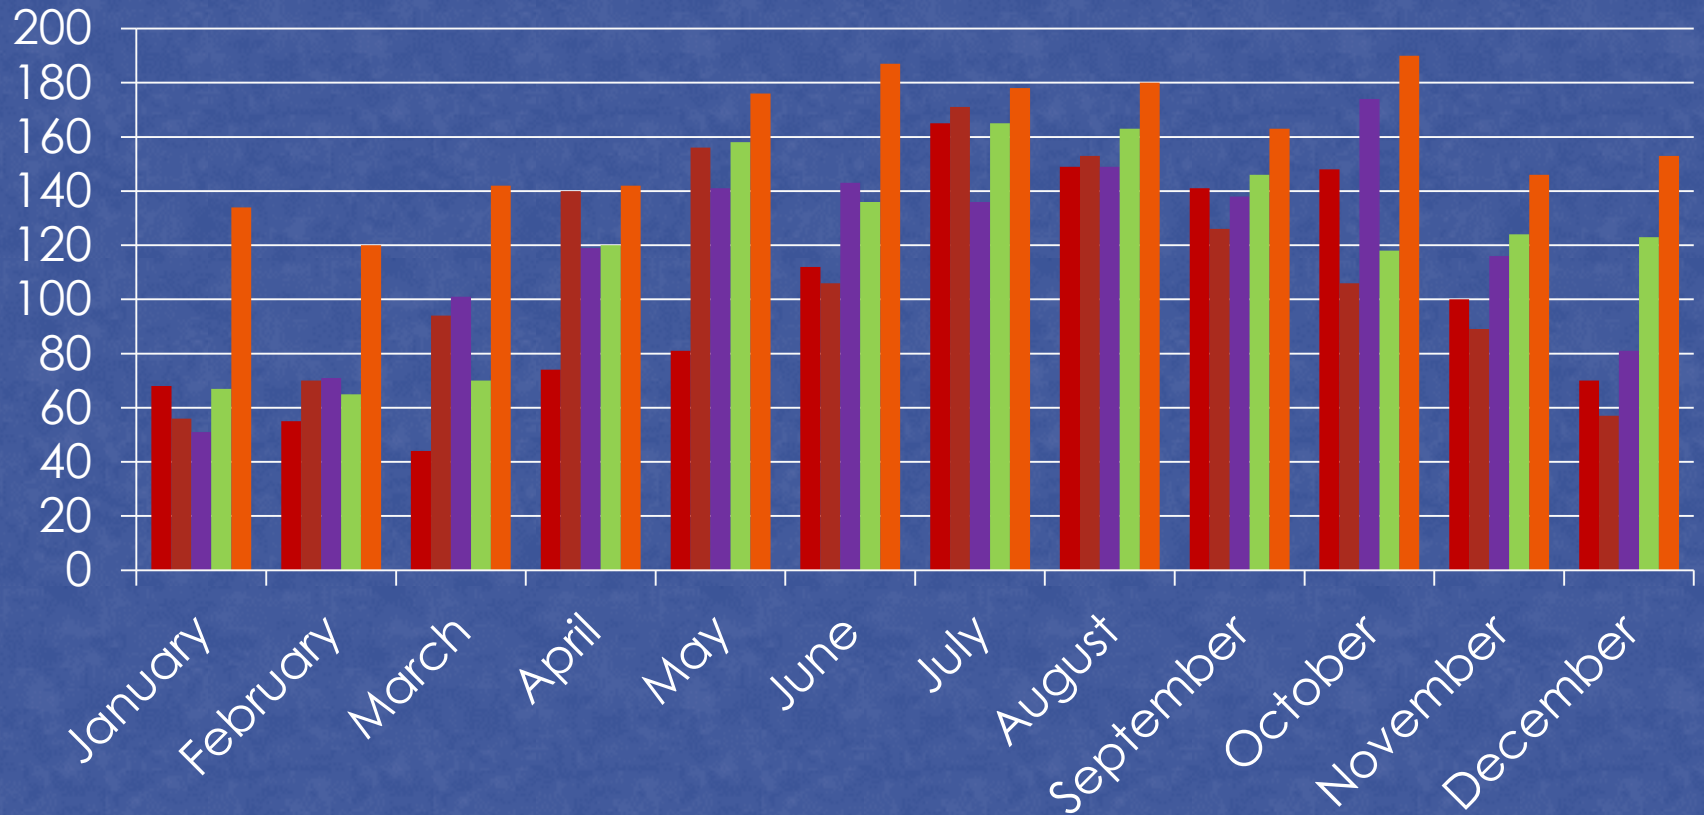

Owatonna Crime Data

December 2012

TOTAL EVENTS

TRAFFIC STOPS

	Jan	Feb	Mar	April	May	Jun	July	Aug	Sept	Oct	Nov	Dec
2009	1284	1175	1102	1168	1172	915	1049	1137	999	1122	1059	1061
2010	1053	939	1298	1319	1299	1419	1498	1342	1187	1221	913	714
2011	787	791	966	971	978	649	732	593	688	619	531	625
2012	666	803	702	738	645	596	740	878	565	670	557	592

PART I CRIMES

	2008	2009	2010	2011	2012
Homicide	0	0	0	0	0
Rape	0	7	4	5	7
Robbery	1	3	4	11	1
Aggravated Assault	17	20	28	18	24
Burglary	79	81	75	118	75
Theft	432	352	379	345	485
Vehicle Theft	18	16	20	19	19
Arson	6	1	1	0	4

DISORDERLY & NUISANCE VIOLATIONS

Disorderly violations

2009 2010 2011 2012

Nuisance violations

2009 2010 2011 2012

ANIMAL CONTROL CALLS

■ 2008
 ■ 2009
 ■ 2010
 ■ 2011
 ■ 2012

Total Animal Calls: 1207 1324 1420 1455 1911

TWO YEAR COMPARISON

	Calls		Reports		DWI		Warnings		Citations	
	2012	2011	2012	2011	2012	2011	2012	2011	2012	2011
Oct	3572	3102	295	266	7	5	484	388	224	210
Nov	3067	2859	286	266	20	4	406	387	149	180
Dec	2929	3241	235	241	10	5	451	475	199	169
4th QTR 2012	9568	9202	816	773	37	14	1341	1250	572	559