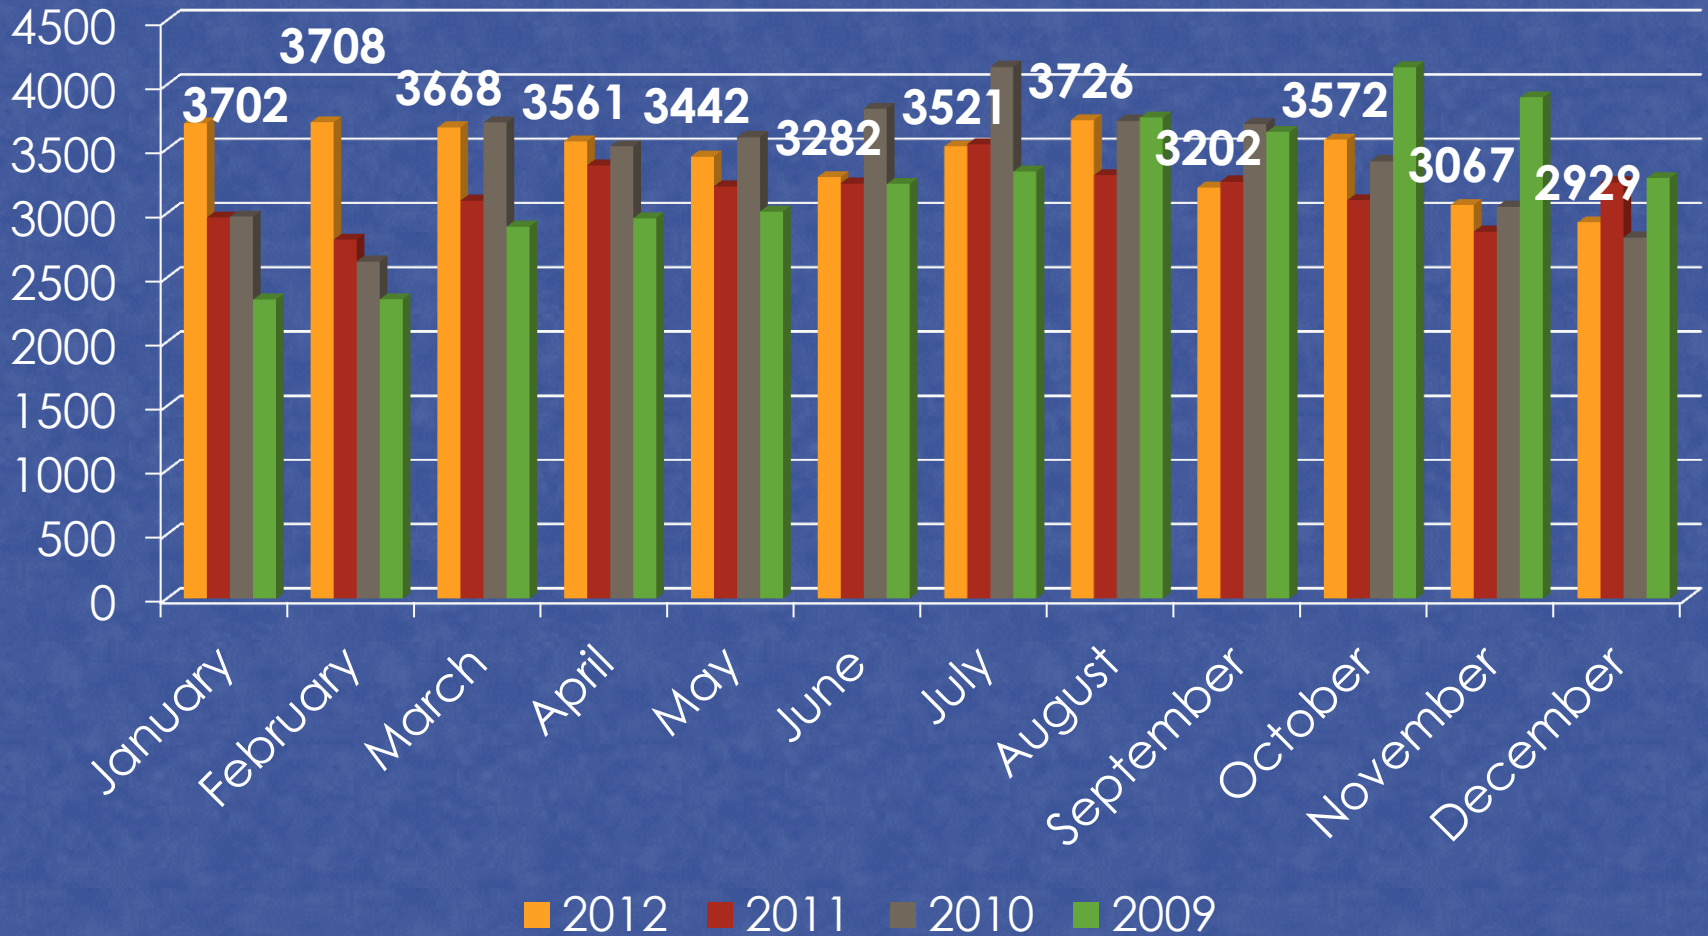

Owatonna Crime Data

December 2012

TOTAL EVENTS

TRAFFIC STOPS

	Jan	Feb	Mar	April	May	Jun	July	Aug	Sept	Oct	Nov	Dec
2009	1284	1175	1102	1168	1172	915	1049	1137	999	1122	1059	1061
2010	1053	939	1298	1319	1299	1419	1498	1342	1187	1221	913	714
2011	787	791	966	971	978	649	732	593	688	619	531	625
2012	666	803	702	738	645	596	740	878	565	670	557	592

PART I CRIMES

	2008	2009	2010	2011	2012
Homicide	0	0	0	0	0
Rape	0	7	4	5	7
Robbery	1	3	4	11	1
Aggravated Assault	17	20	28	18	24
Burglary	79	81	75	118	75
Theft	432	352	379	345	485
Vehicle Theft	18	16	20	19	19
Arson	6	1	1	0	4

DISORDERLY & NUISANCE VIOLATIONS

Disorderly violations

2009 2010 2011 2012

Nuisance violations

2009 2010 2011 2012

ANIMAL CONTROL CALLS

■ 2008
 ■ 2009
 ■ 2010
 ■ 2011
 ■ 2012

Total Animal Calls: 1207 1324 1420 1455 1911

TWO YEAR COMPARISON

	Calls		Reports		DWI		Warnings		Citations	
	2012	2011	2012	2011	2012	2011	2012	2011	2012	2011
Oct	3572	3102	295	266	7	5	484	388	224	210
Nov	3067	2859	286	266	20	4	406	387	149	180
Dec	2929	3241	235	241	10	5	451	475	199	169
4th QTR 2012	9568	9202	816	773	37	14	1341	1250	572	559