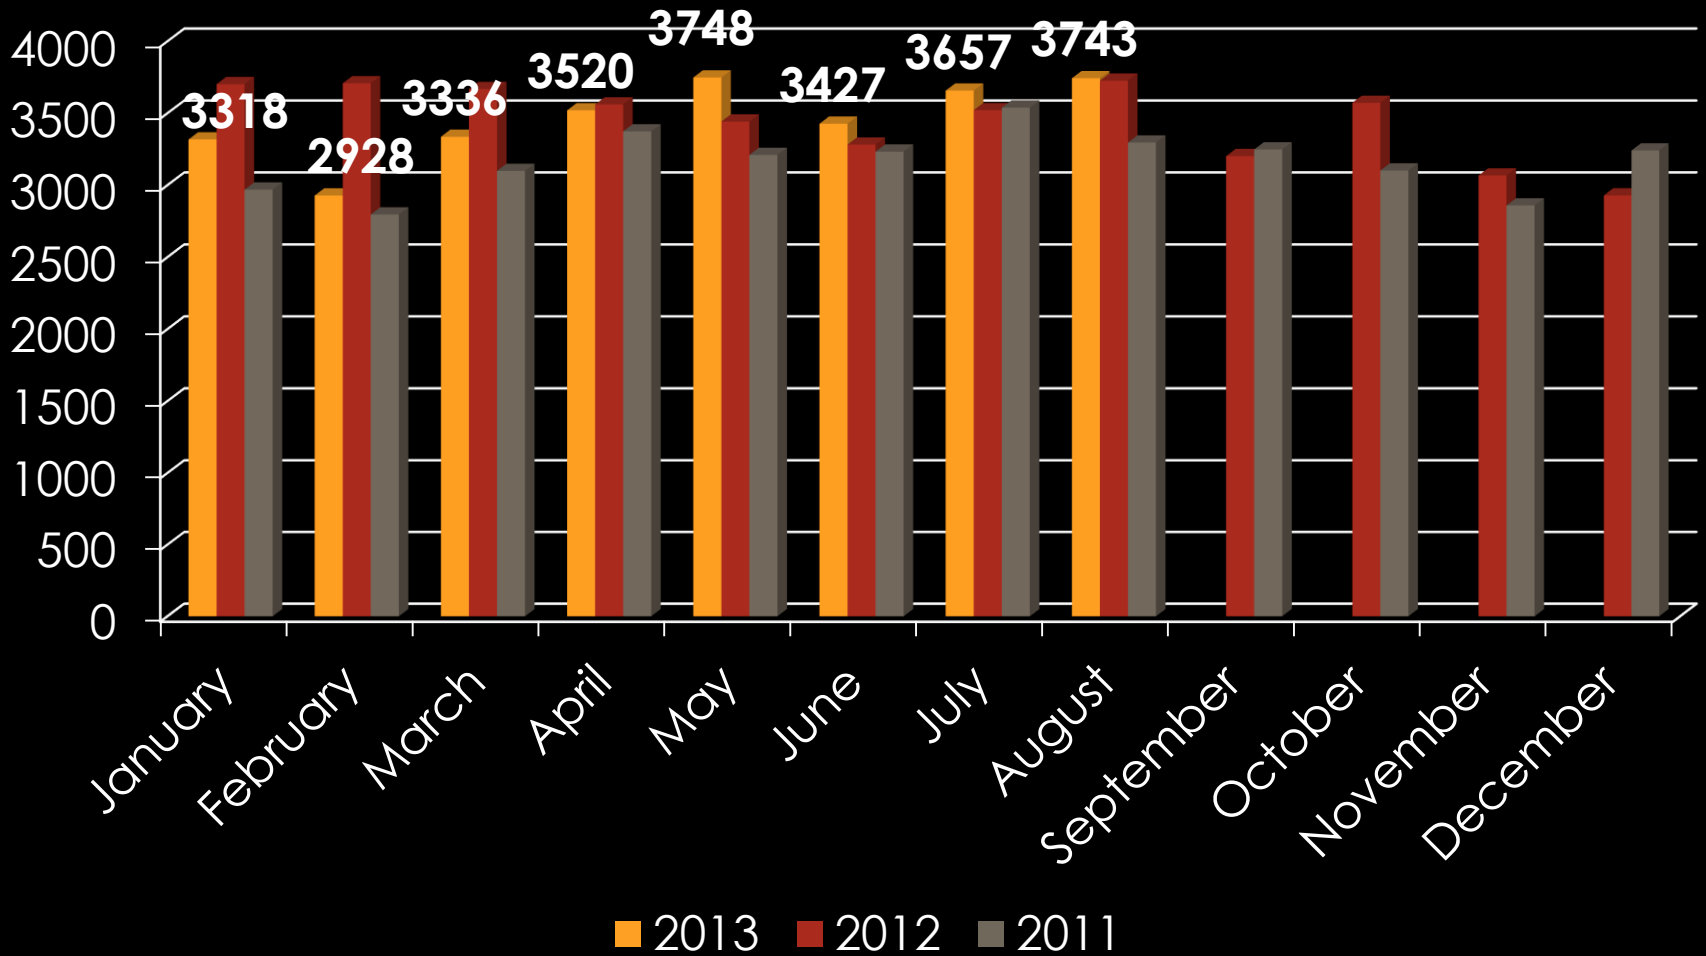

# Owatonna Crime Data

# TOTAL EVENTS

# TRAFFIC STOPS

	Jan	Feb	Mar	April	May	Jun	July	Aug	Sept	Oct	Nov	Dec
2013	548	496	589	634	622	564	630	671				
2012	666	803	702	738	645	596	740	878	565	670	557	592
2011	787	791	966	971	978	649	732	593	688	619	531	625

# ANIMAL CONTROL CALLS

■ 2013 ■ 2012 ■ 2011

**Total Animal Calls:**

1295

1911

1455