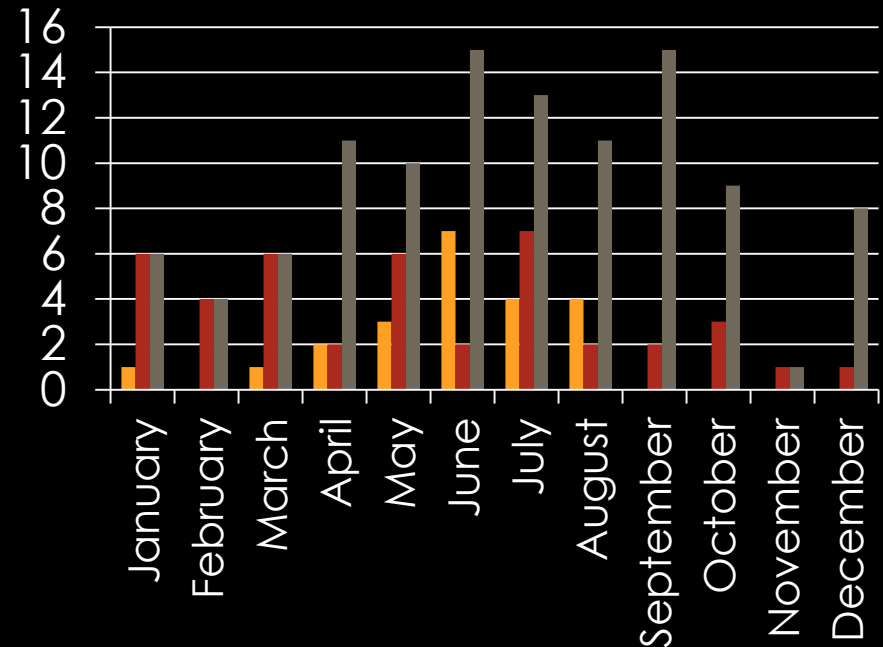

# PART I CRIMES

	2011	2012	2013
<b>Homicide</b>	<b>0</b>	<b>0</b>	<b>0</b>
<b>Rape</b>	<b>5</b>	<b>7</b>	<b>1</b>
<b>Robbery</b>	<b>11</b>	<b>1</b>	<b>5</b>
<b>Aggravated Assault</b>	<b>18</b>	<b>24</b>	<b>17</b>
<b>Burglary</b>	<b>118</b>	<b>75</b>	<b>65</b>
<b>Theft</b>	<b>345</b>	<b>485</b>	<b>278</b>
<b>Vehicle Theft</b>	<b>19</b>	<b>19</b>	<b>12</b>
<b>Arson</b>	<b>0</b>	<b>4</b>	<b>2</b>

# DISORDERLY & NUISANCE VIOLATIONS

## Disorderly violations

2013 2012 2011

## Nuisance violations

2013 2012 2011