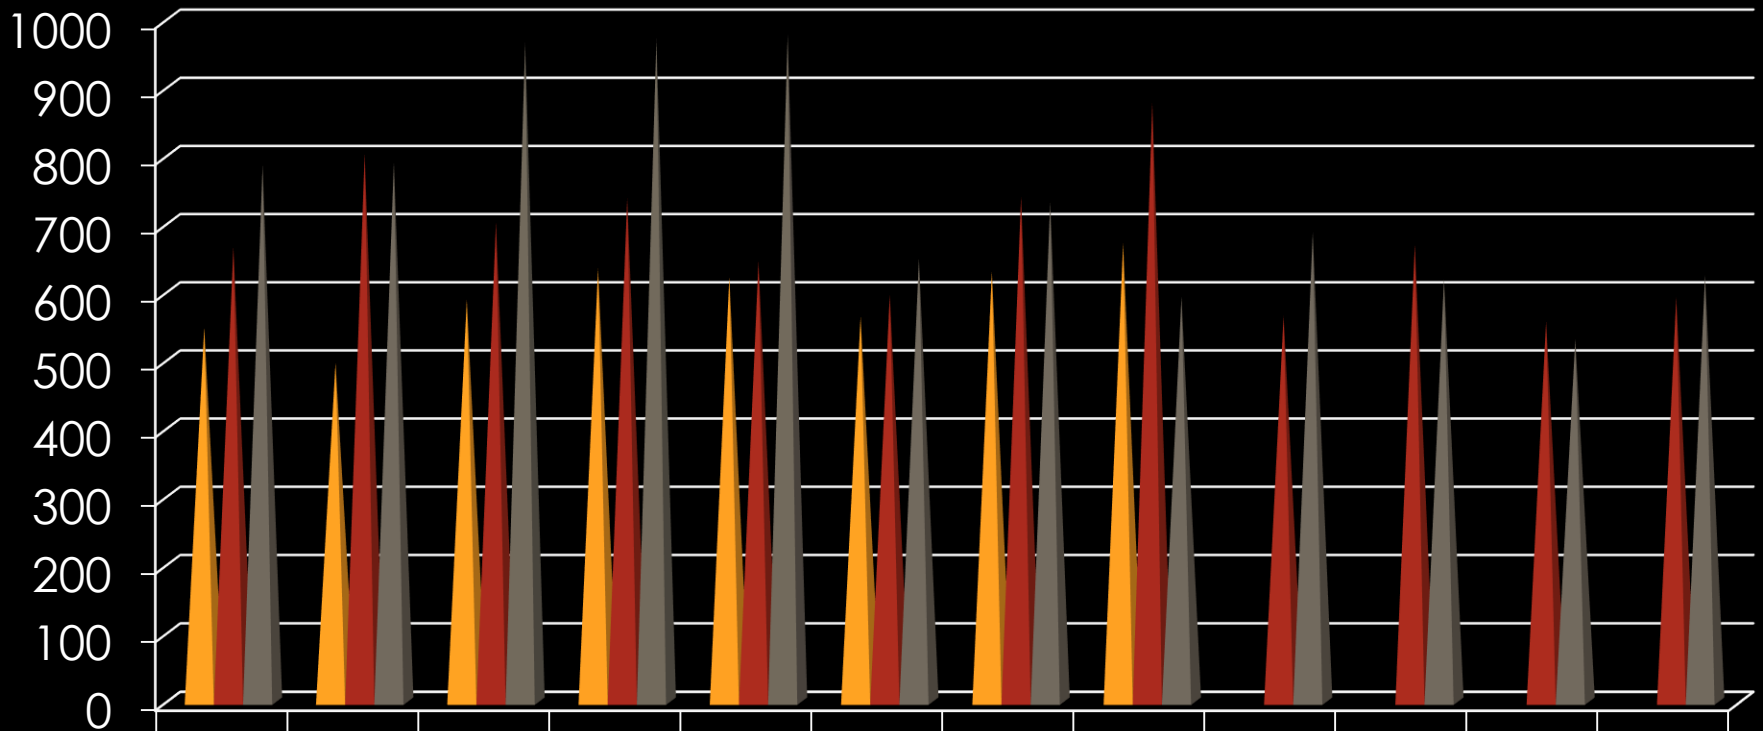

# Owatonna Crime Data

# TRAFFIC STOPS

	Jan	Feb	Mar	April	May	Jun	July	Aug	Sept	Oct	Nov	Dec
2013	548	496	589	634	622	564	630	671				
2012	666	803	702	738	645	596	740	878	565	670	557	592
2011	787	791	966	971	978	649	732	593	688	619	531	625

## Nuisance violations

2013 2012 2011

# ANIMAL CONTROL CALLS

■ 2013 ■ 2012 ■ 2011

**Total Animal Calls:**

1295

1911

1455