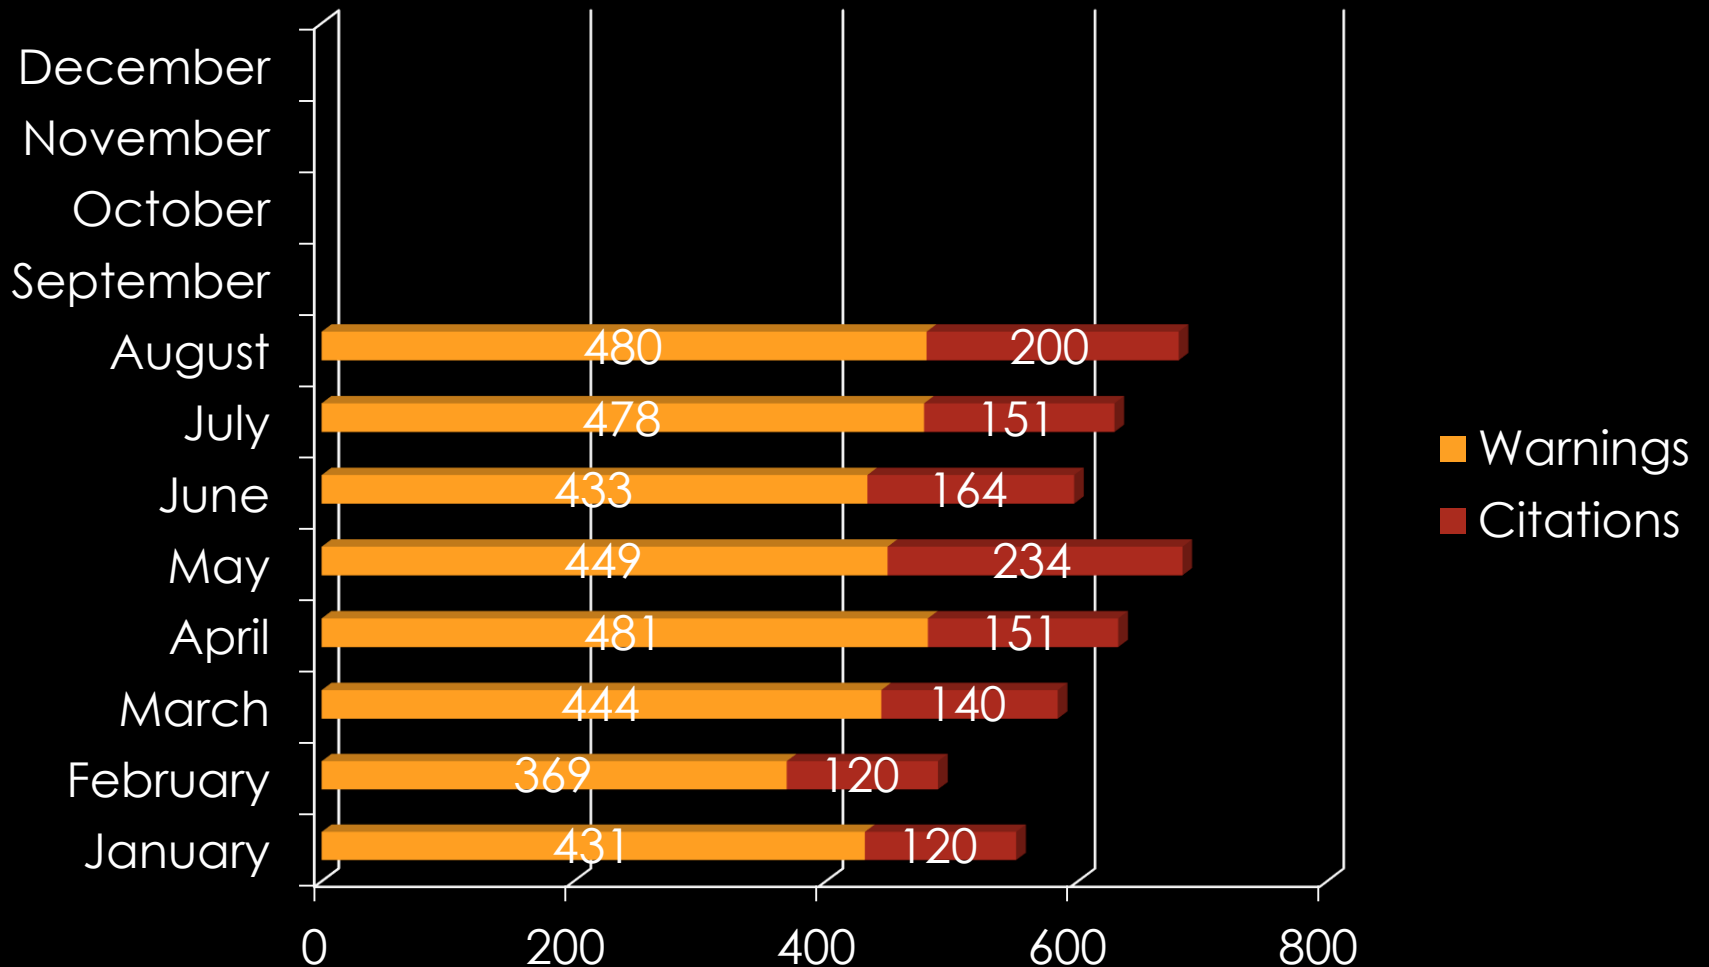

CITATIONS & WARNINGS