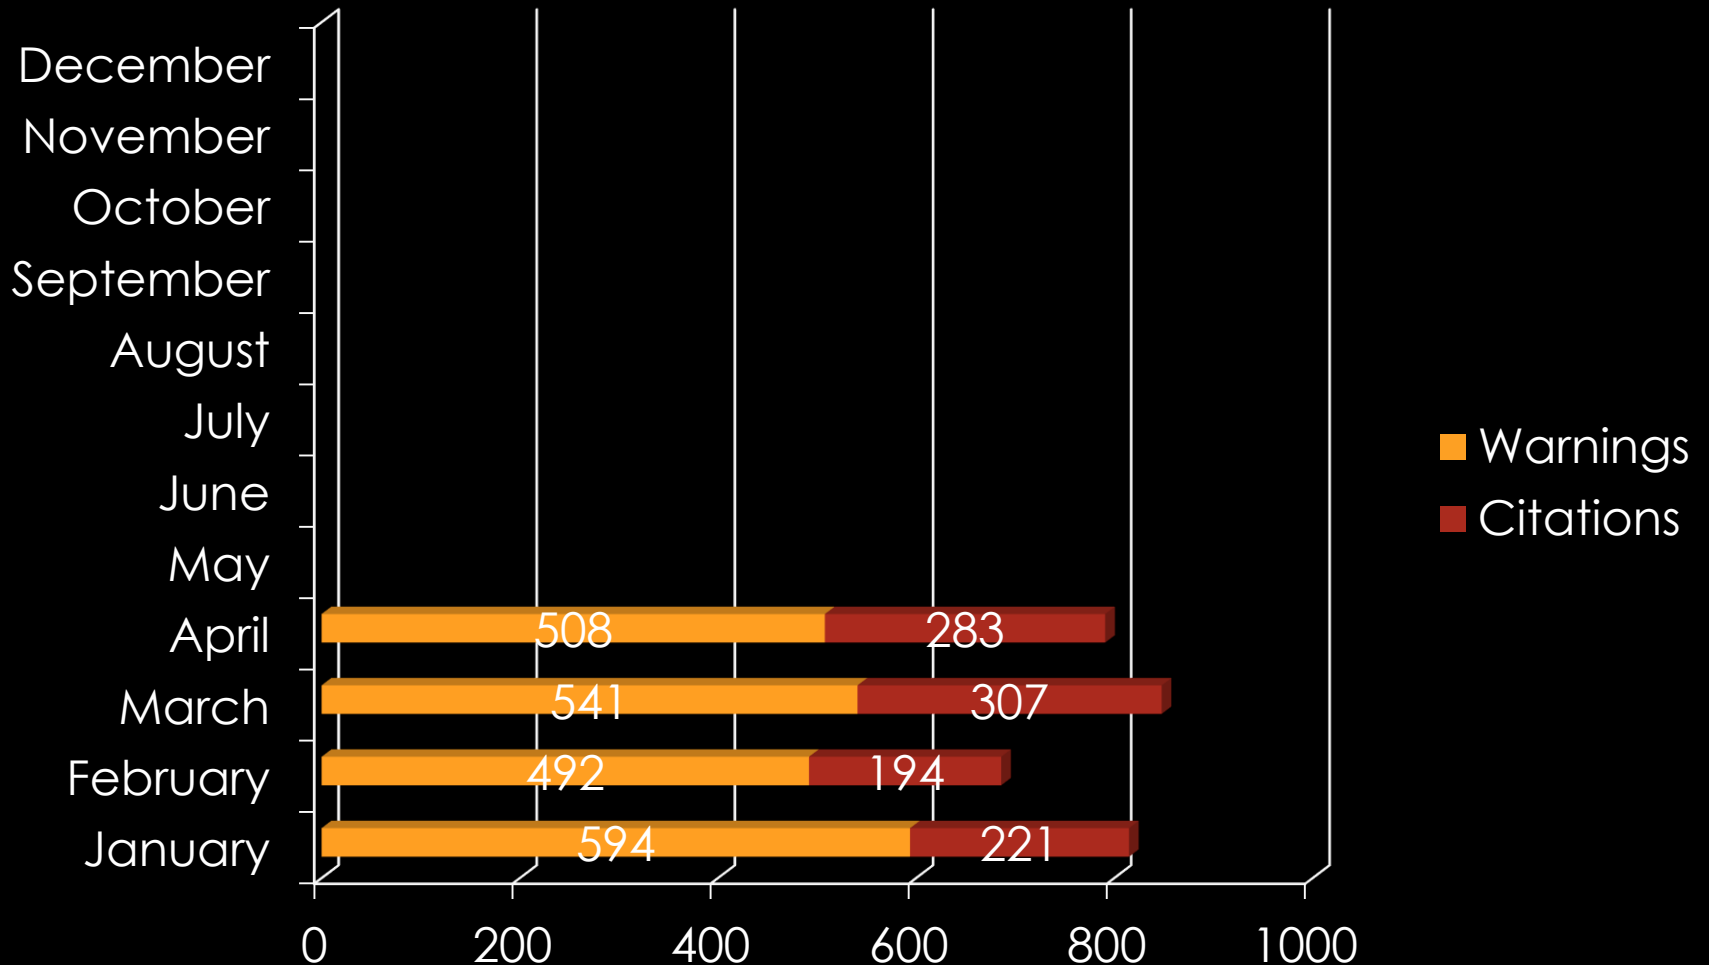

CITATIONS & WARNINGS