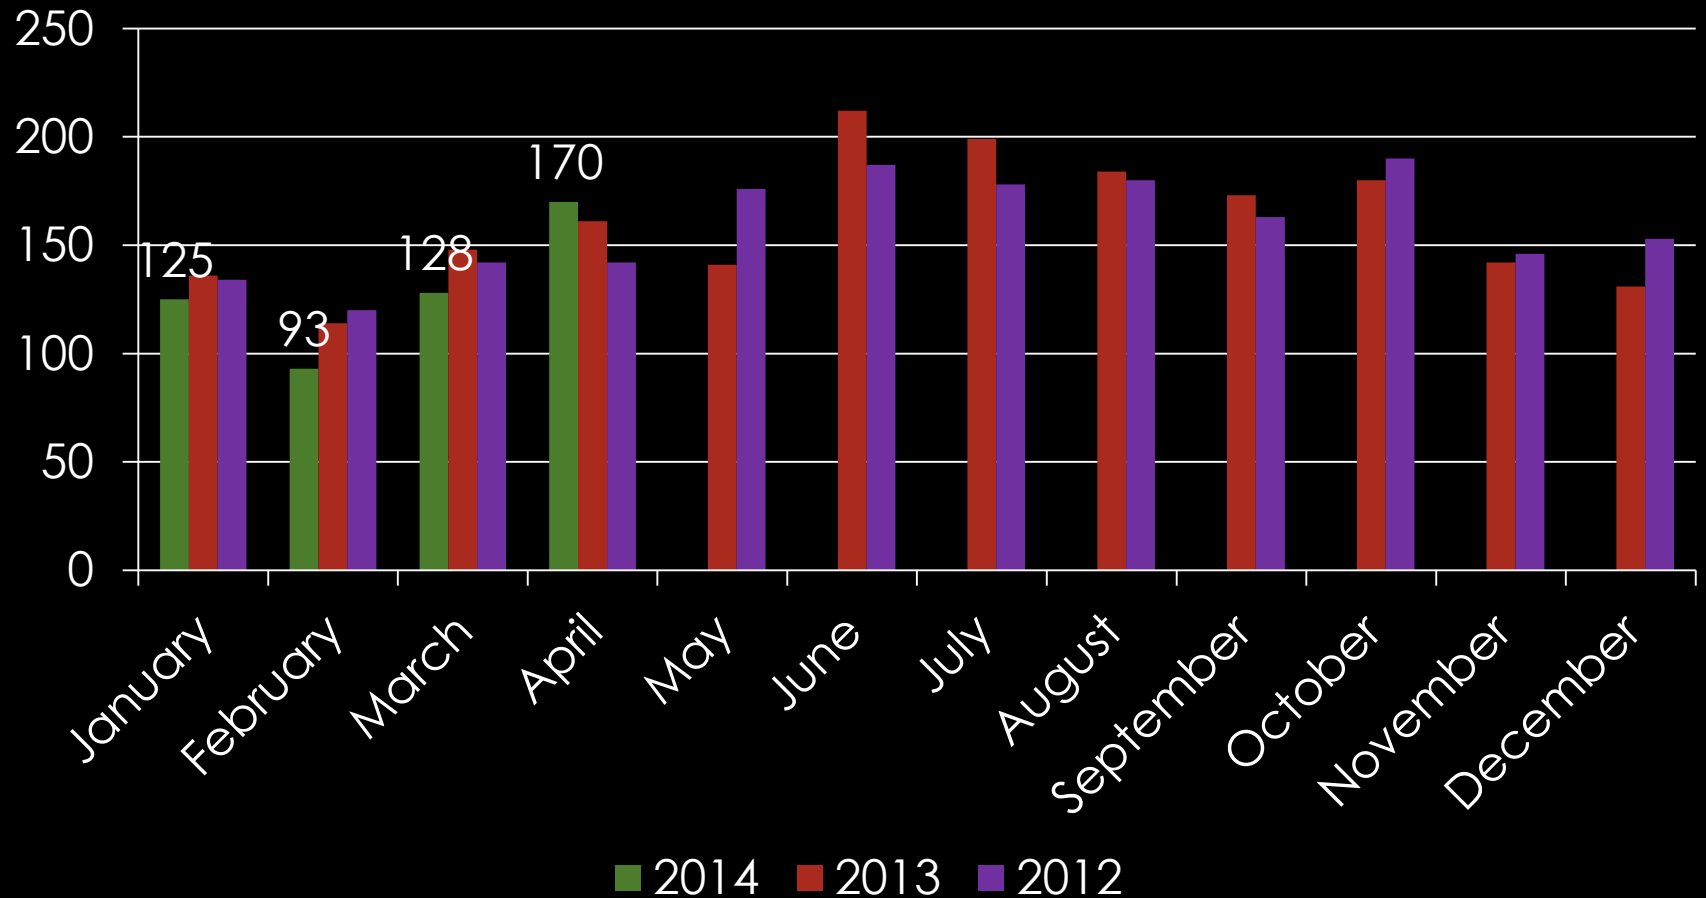

Owatonna Crime Data

April 2014

TOTAL EVENTS

TRAFFIC STOPS

	Jan	Feb	Mar	April	May	Jun	July	Aug	Sept	Oct	Nov	Dec
2014	790	657	759	711								
2013	548	496	589	634	622	564	630	671	711	788	639	744
2012	666	803	702	738	645	596	740	878	565	670	557	592

2014 2013 2012

Nuisance violations

2014 2013 2012

ANIMAL CONTROL CALLS

■ 2014 ■ 2013 ■ 2012

Total Animal Calls:

516

1921