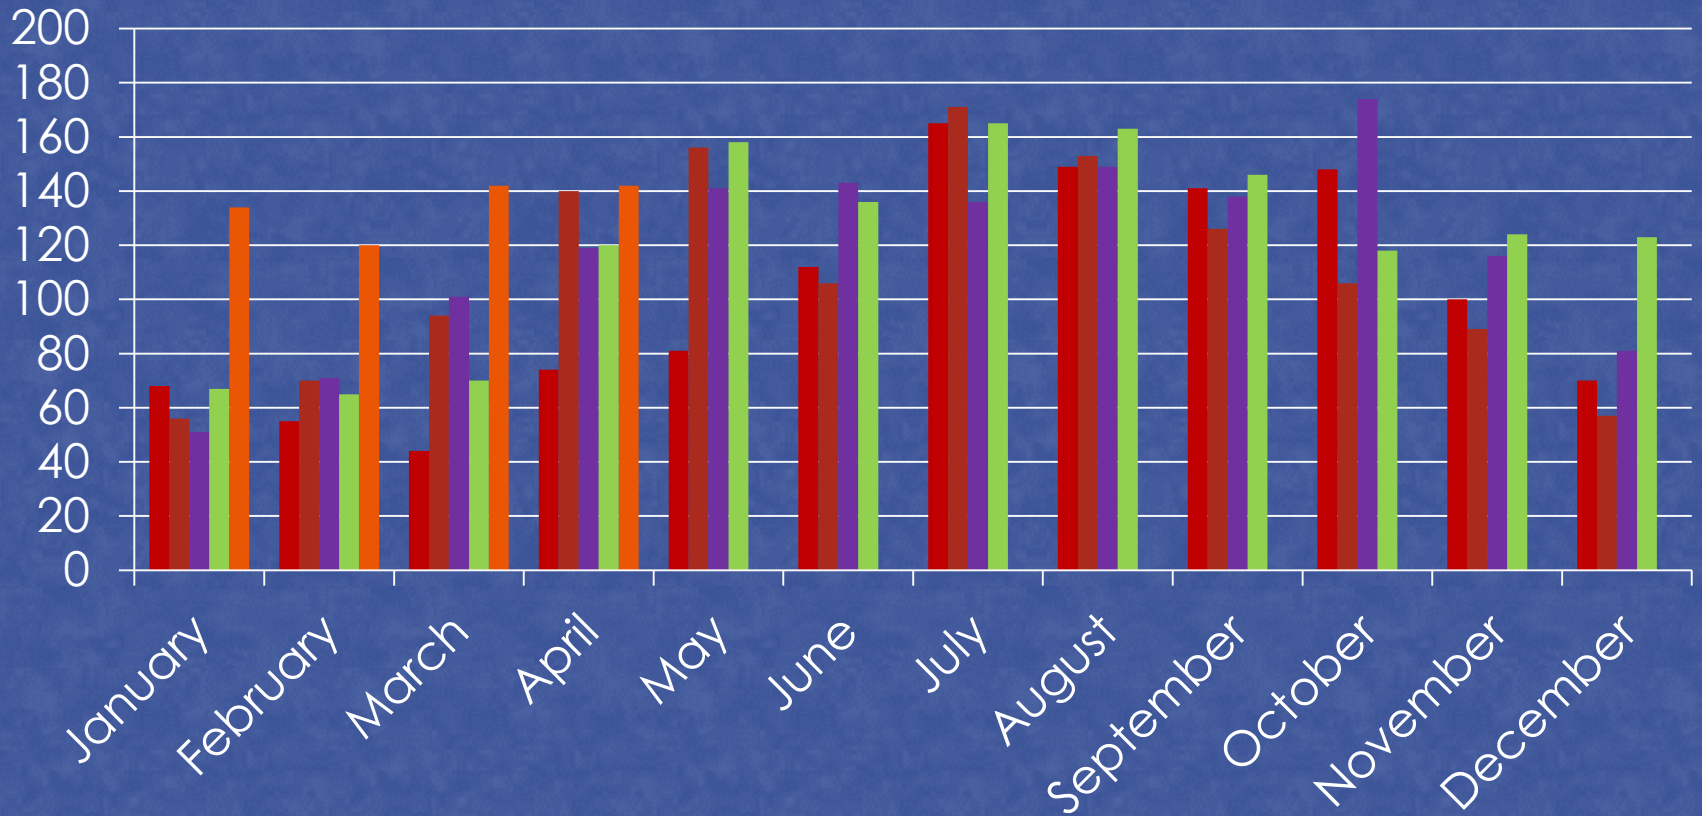

## Disorderly violations

2009 2010 2011 2012

## Nuisance violations

2009 2010 2011 2012

# ANIMAL CONTROL CALLS

■ 2008   
 ■ 2009   
 ■ 2010   
 ■ 2011   
 ■ 2012

**Total Animal Calls:**   
 1207   
 1324   
 1420   
 1455   
 538 (through 04/30/12)

# TWO YEAR COMPARISON

	Calls		Reports		DWI		Warnings		Citations	
	2012	2011	2012	2011	2012	2011	2012	2011	2012	2011
<b>April</b>	3561	3374	269	255	26	12	510	443	195	207
<b>May</b>		3210		248		8		416		320
<b>June</b>		3233		297		12		429		256
<b>2nd QTR</b>		9817		800		32		1288		783