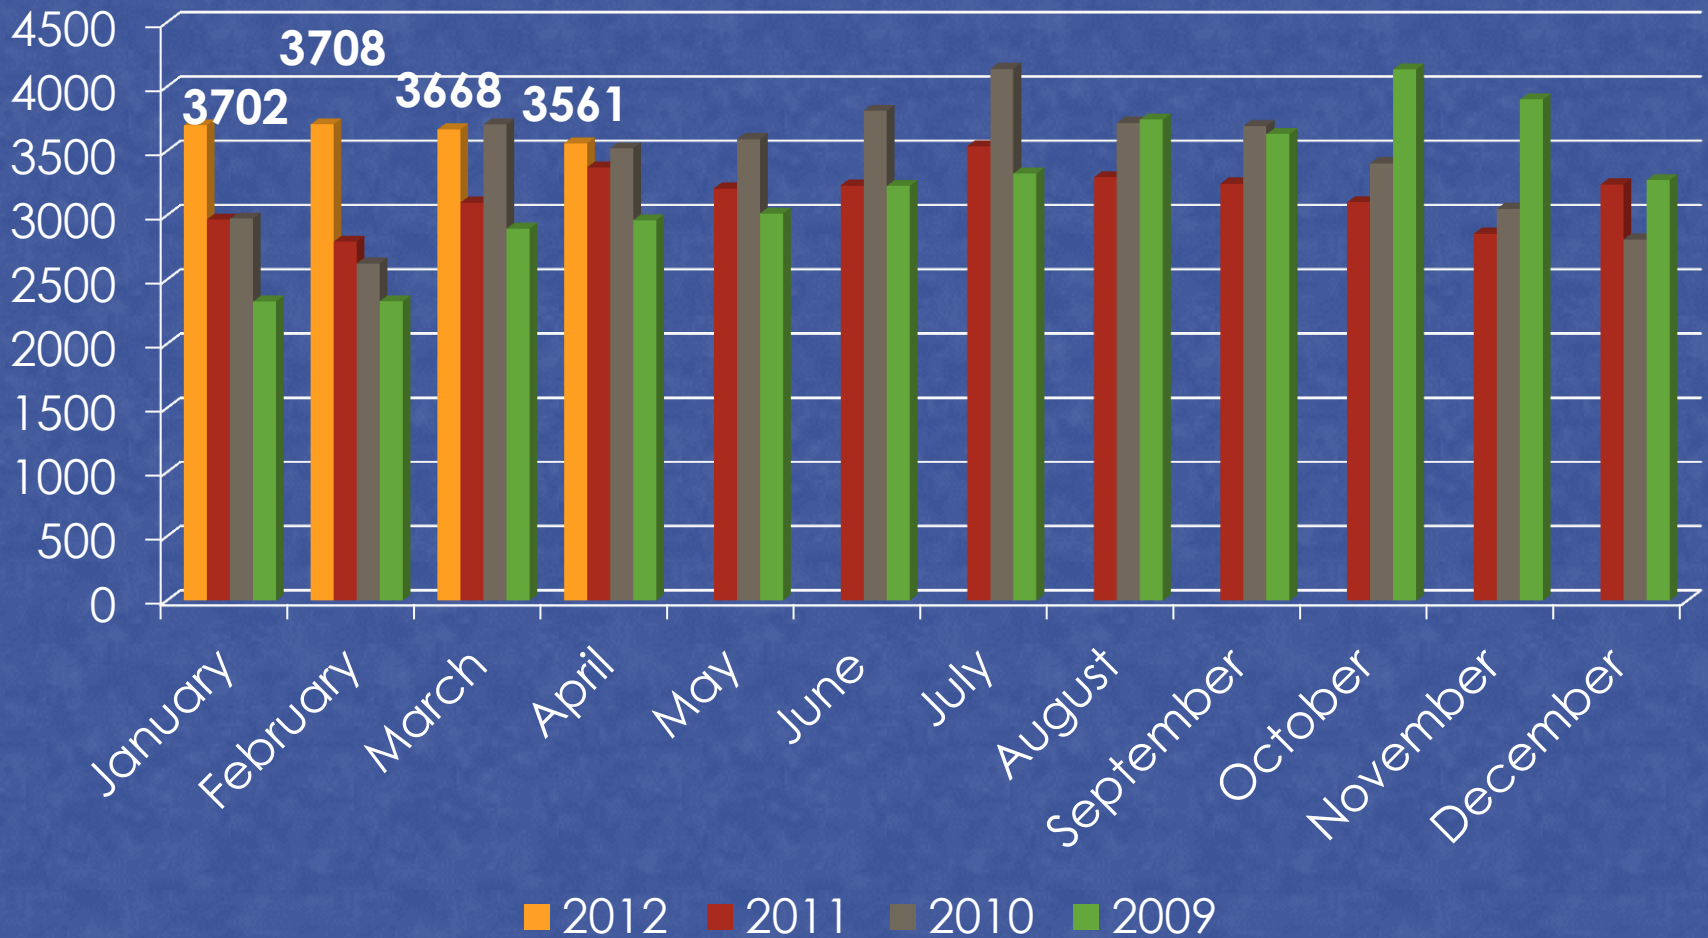

# Owatonna Crime Data

# TOTAL EVENTS

## Nuisance violations

2009 2010 2011 2012

# TWO YEAR COMPARISON

	Calls		Reports		DWI		Warnings		Citations	
	2012	2011	2012	2011	2012	2011	2012	2011	2012	2011
<b>April</b>	3561	3374	269	255	26	12	510	443	195	207
<b>May</b>		3210		248		8		416		320
<b>June</b>		3233		297		12		429		256
<b>2nd QTR</b>		9817		800		32		1288		783